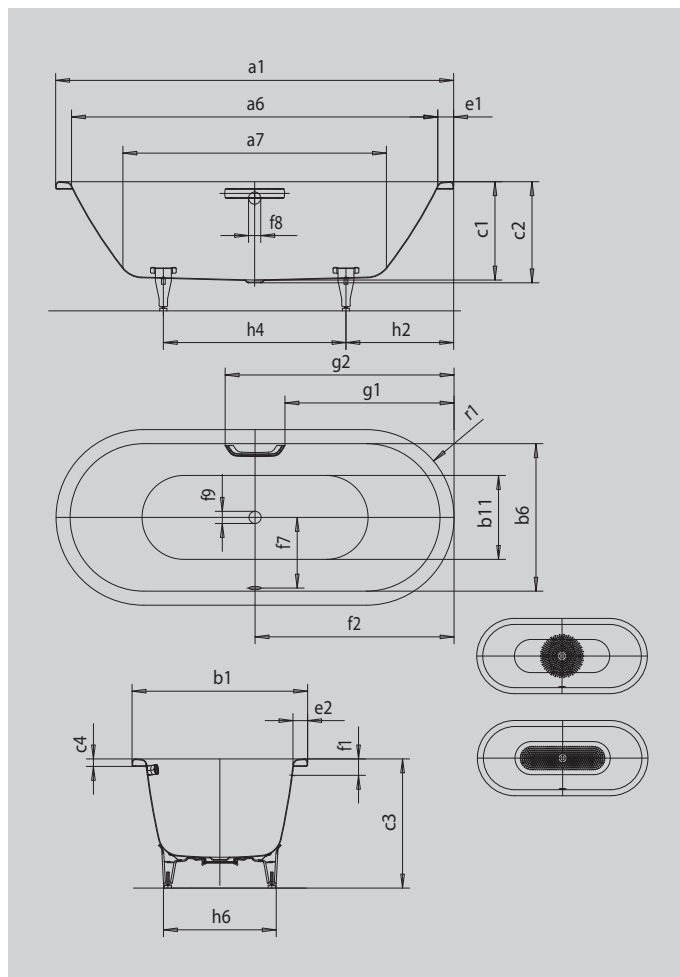

CLASSIC DUO OVAL

- puristische Einfachheit und schlichte Eleganz zeichnen diese Badewanne aus
- Baden zu zweit: zwei identische Rückenschrägen und Mittelablauf
- aus KALDEWEI Stahl-Emaile

Abbildung ähnlich

Modell		111
Äußere Länge	a ₁	1800 mm
Innere Länge (oben)	a ₆	1680 mm
Innere Länge (unten)	a ₇	1230 mm
Äußere Breite	b ₁	800 mm
Innere Breite (oben)	b ₆	680 mm
Innere Breite (unten)	b ₁₁	550 mm
Tiefe Innen	c ₁	420 mm
Tiefe inklusive Ablaufloch	c ₂	430 mm
Höhe mit Füßen	c ₃	555 - 590 mm
Randhöhe	c ₄	32 mm
Randbreite Fußseite; Längsseite	e ₁ ; e ₂	60; 60 mm
Abstand Oberkante bis Mitte Überlaufloch	f ₁	70 mm
Abstand Wannenrand bis Mitte Ablaufloch	f ₂	900 mm
Abstand Mitte Ab- bis Mitte Überlaufloch	f ₇	330 mm
Durchmesser Überlaufloch	f ₈	Ø 52 mm
Durchmesser Ablaufloch	f ₉	Ø 52 mm
Abstand Wannenrand (Fußseite) bis Anfang Griff	g ₁	772 mm
Abstand Wannenrand (Fußseite) bis Ende Griff	g ₂	1028 mm
Abstand Fußseite Wannenrand bis Mitte Fuß	h ₂	600 mm
Abstand zwischen den Füßen	h ₄	600 mm
Fußbreite max.	h ₆	540 mm
Äußerer Radius	r ₁	400 mm
Nutzinhalt		158 l
Nettogewicht		50 kg
Antislip Durchmesser		Ø 435 mm
Vollantislip		900 x 300 mm