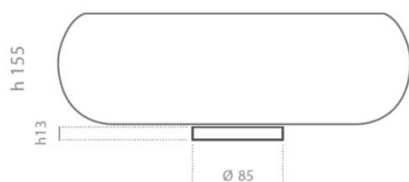

GLO BALL MURANO

Aufsatzwaschbecken

Amber
(Cover rund schwarz)
GLOBALLMT05

Cognac
(Cover rund schwarz)
GLOBALLMT3

Fumé
(Cover rund schwarz)
GLOBALLMT43

Opal Weiß
(Cover rund weiß)
GLOBALLMT36

Maße: Ø420 mm x H155mm

Material: Murano Glas

Gewicht: 5,2 kg

Lochbohrung: Ø 45 mm

Zubehör inklusive:

Ablaufventil Piletta Free Flow chrom

Basisring Anello chrom

Cover schwarz bzw. weiß

Ø 420

Ø 365

piletta / waste : 0,35 Kg
anello / ring basement : 0,42 Kg

Die Maßtoleranzen (+/-3 mm) und Ebenheitstoleranzen (DIN 18202) unterliegen den üblichen materialspezifischen Toleranzen von Bau- und Werkstoffen, anlehnend an die DIN 18202. Lochbohrungen müssen nach Auflegen des Waschtisches auf die Trägerplatte angezeichnet werden.