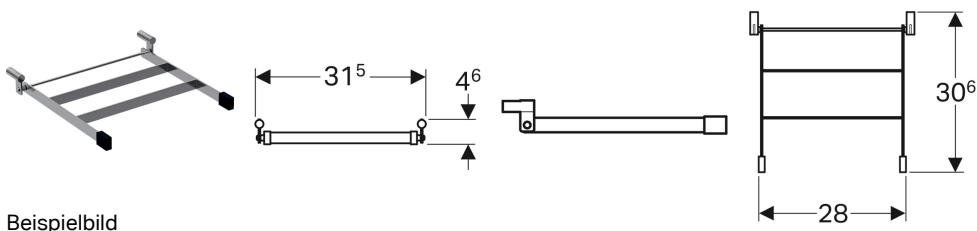

**Geberit Publica Klapprost mit Puffern**

Beispielbild

**Verwendungszwecke**

- Für Geberit Publica Ausgussbecken

**Technische Daten**

Werkstoff

Edelstahl

**Lieferumfang**