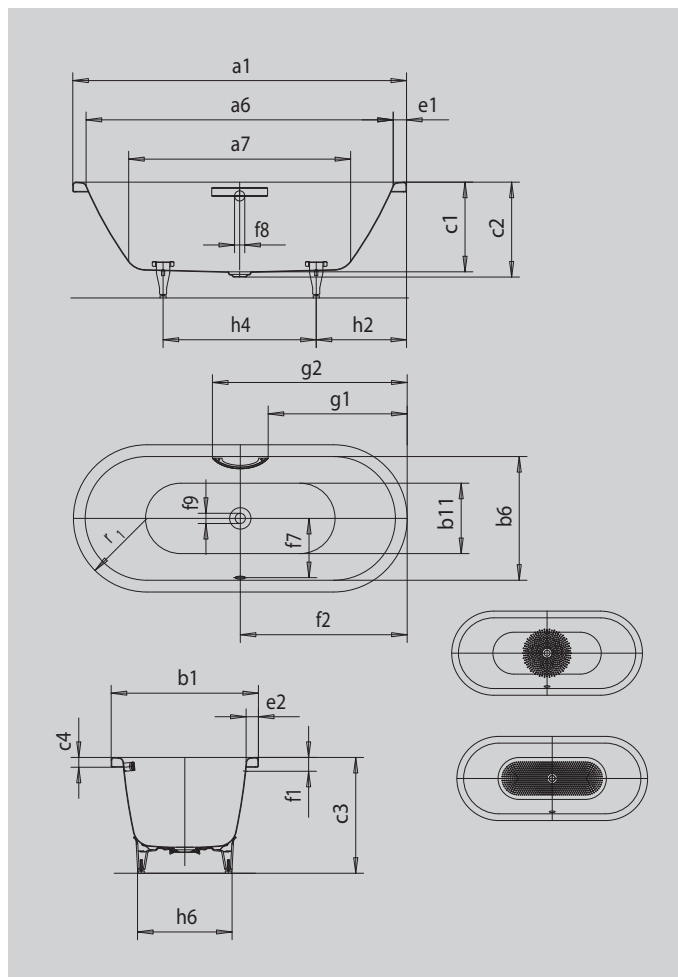

CENTRO DUO OVAL

- puristische Einfachheit und schlichte Eleganz zeichnen diese Badewanne aus
- emaillierte, in das Badewannen-Design integrierte Ablaufabdeckung und Überlaufknopf (auch mit Füllfunktion verfügbar)
- Baden zu zweit: zwei identische Rückenschrägen und Mittelablauf
- aus KALDEWEI Stahl-Emaile

Abbildung ähnlich

GRIFF DEZENTE OPULENZ

Modell		127
Äußere Länge	a_1	1700 mm
Innere Länge (oben)	a_6	1580 mm
Innere Länge (unten)	a_7	1130 mm
Äußere Breite	b_1	750 mm
Innere Breite (oben)	b_6	630 mm
Innere Breite (unten)	b_{11}	510 mm
Tiefe Innen	c_1	460 mm
Tiefe inklusive Ablaufloch	c_2	485 mm
Höhe mit Füßen	c_3	605 - 640 mm
Randhöhe	c_4	50 mm
Randbreite Fußseite; Längsseite	$e_1; e_2$	60; 60 mm
Abstand Oberkante bis Mitte Überlaufloch	f_1	70 mm
Abstand Wannenrand bis Mitte Ablaufloch	f_2	850 mm
Abstand Mitte Ab- bis Mitte Überlaufloch	f_7	307 mm
Durchmesser Überlaufloch	f_8	Ø 52 mm
Durchmesser Ablaufloch	f_9	Ø 52 mm
Abstand Wannenrand (Fußseite) bis Anfang Griff	g_1	708 mm
Abstand Wannenrand (Fußseite) bis Ende Griff	g_2	992 mm
Abstand Fußseite Wannenrand bis Mitte Fuß	h_2	560 mm
Abstand zwischen den Füßen	h_4	580 mm
Fußbreite max.	h_6	465 mm
Äußerer Radius	r_1	375 mm
Nutzhalt		156 l
Nettogewicht		48 kg
Fußgestell		5030
Antislip Durchmesser		Ø 435 mm
Vollantislip		900 x 300 mm