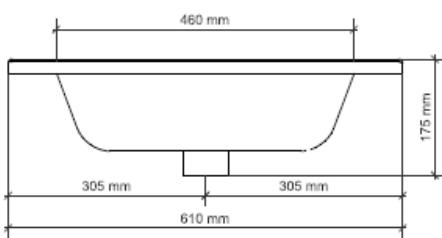

PORTO SQUARE

Eigenschaften

- Keramik
- glänzend weiß
- Inkl. Überlaufloch

Waschbecken	Artikel Nr.	BxTxH (cm)	Höhe Becken, innen (cm)	Hahnlöcher	Becken	Gewicht (kg)
Porto Square 60	W018005005	61x46,5x2	12	1	1	8
Porto Square 80	W018007005	81x46,5x2	12	1	1	10
Porto Square 100	W018009005	101x46,5x2	12	1	1	12
Porto Square 120	W018011005	121x46,5x2	12	2	2	14

Porto Square 60

Porto Square 80

Porto Square 100

Porto Square 120

Änderungen vorbehalten