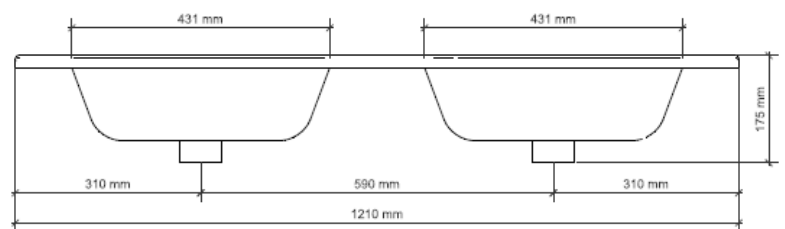

PORTO SQUARE

Eigenschaften

- Keramik
- glänzend weiß
- Inkl. Überlaufloch

Waschbecken	Artikel Nr.	BxTxH (cm)	Höhe Becken, innen (cm)	Hahnlöcher	Becken	Gewicht (kg)
Porto Square 60	W018005005	61x46,5x2	12	1	1	8
Porto Square 80	W018007005	81x46,5x2	12	1	1	10
Porto Square 100	W018009005	101x46,5x2	12	1	1	12
Porto Square 120	W018011005	121x46,5x2	12	2	2	14

Porto Square 60

Porto Square 80

Porto Square 100

Porto Square 120

Änderungen vorbehalten