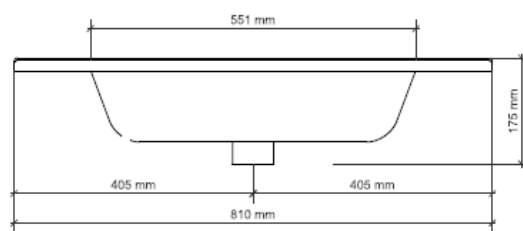

PORTO SQUARE

Eigenschaften

- Keramik
- glänzend weiß
- Inkl. Überlaufloch

Waschbecken	Artikel Nr.	BxTxH (cm)	Höhe Becken, innen (cm)	Hahnlöcher	Becken	Gewicht (kg)
Porto Square 60	W018005005	61x46,5x2	12	1	1	8
Porto Square 80	W018007005	81x46,5x2	12	1	1	10
Porto Square 100	W018009005	101x46,5x2	12	1	1	12
Porto Square 120	W018011005	121x46,5x2	12	2	2	14

Porto Square 60

Porto Square 80

Porto Square 100

Porto Square 120

Änderungen vorbehalten