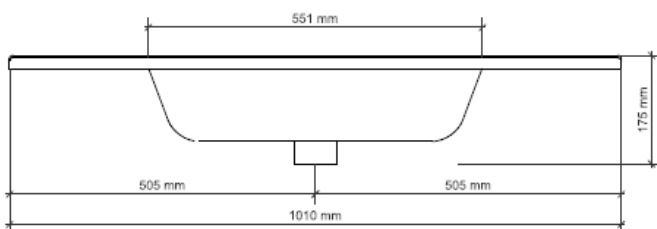

PORTO SQUARE

Eigenschaften

- Keramik
- glänzend weiß
- Inkl. Überlaufloch

Waschbecken	Artikel Nr.	BxTxH (cm)	Höhe Becken, innen (cm)	Hahnlöcher	Becken	Gewicht (kg)
Porto Square 60	W018005005	61x46,5x2	12	1	1	8
Porto Square 80	W018007005	81x46,5x2	12	1	1	10
Porto Square 100	W018009005	101x46,5x2	12	1	1	12
Porto Square 120	W018011005	121x46,5x2	12	2	2	14

Porto Square 60

Porto Square 80

Porto Square 100

Porto Square 120

Änderungen vorbehalten