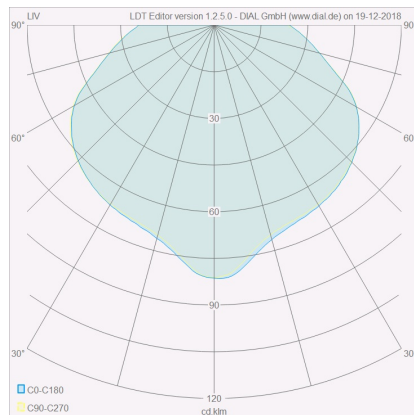

LIV

Typ	Deckenleuchte
Artikel Nr.	15/1632.07
GTIN (EAN)	4022671102049

Beschreibung

Neue Oberfläche, jetzt auch in edlem mattschwarz.

LIV, Deckenleuchte, mattweiß, LED nicht austauschbar, direkt, IP30

Material und Maße

Farbe	mattweiß
Werkstoff	Stahl + Acryldiffusor satinert
Maße	D 200 mm x H 110 mm
Gewicht	1,1 kg

Licht- und Elektrotechnik

Leuchtmittel	LED nicht austauschbar
Steuerung	dimmbar Phasen/abschnitt
Casambi	Optional mit CASAMBI Steuerung erhältlich
Systemleistung	17 W
Netto	740 lm (Leuchte/netto)
Brutto	2.090 lm (LED- Modul/brutto)
Lichtfarbe	2.900 K - 2.900 K
CRI	90-100
Lichtaustritt	direkt
Schutzart	IP30
Schutzklasse	1
Produktart gemäß EU 2019/2015 und EU 2019/2020	umgebendes Produkt
Energieeffizienzklasse der eingebauten Lichtquelle(n)	E