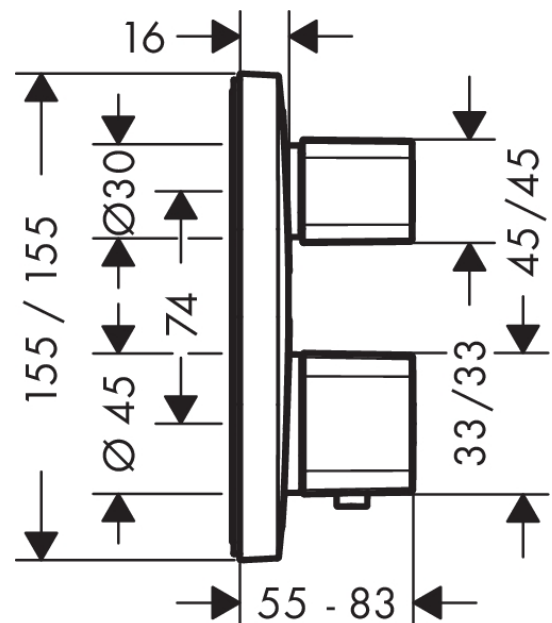

Ecostat E

Thermostat Unterputz für 2 Verbraucher

Oberflächen: **Chrom** Artikelnummer: **15708000**

Beschreibung

Merkmale

- 2 Verbraucher
- maximale Durchflussmenge bei 3 bar: 26 l/min
- Durchflussmenge bei 3 bar: 26 l/min
- Thermostatkartusche zur Regelung der Temperatur, Ab-/ Umstellventil
- Sicherheitssperre bei 40° C
- Temperaturbegrenzung einstellbar
- Anschlussart: Grundkörper
- Geräuschgruppe: I
- Durchflussklasse: D, B
- SVGW 1506-6380
- PA-IX 28385/IBB
- ETA VA 1.43/20594
- NF_375-M1-19-3
- Kiwa UK 1503706
- KIWA UK 1503706
- WRAS 1807036
- WRAS 1807036
- JWWA E-565
- Kiwa K11292_Thermostatic mixers
- SINTEF 3088
- REG 4 172116
- TMV 2 Kiwa UK

Zertifikate

Produktabbildung

Maßzeichnung

Ecostat E

Thermostat Unterputz für 2 Verbraucher

Oberflächen: **Chrom** Artikelnummer: **15708000**

Durchflussdiagramm

Ecostat E
Thermostat Unterputz für 2 Verbraucher
 Oberflächen: **Chrom** Artikelnummer: **15708000**