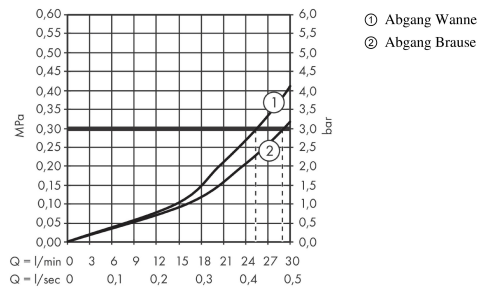

Ecostat E

Thermostat Unterputz für 2 Verbraucher

Oberflächen: **Chrom** Artikelnummer: **15708000**

Durchflussdiagramm