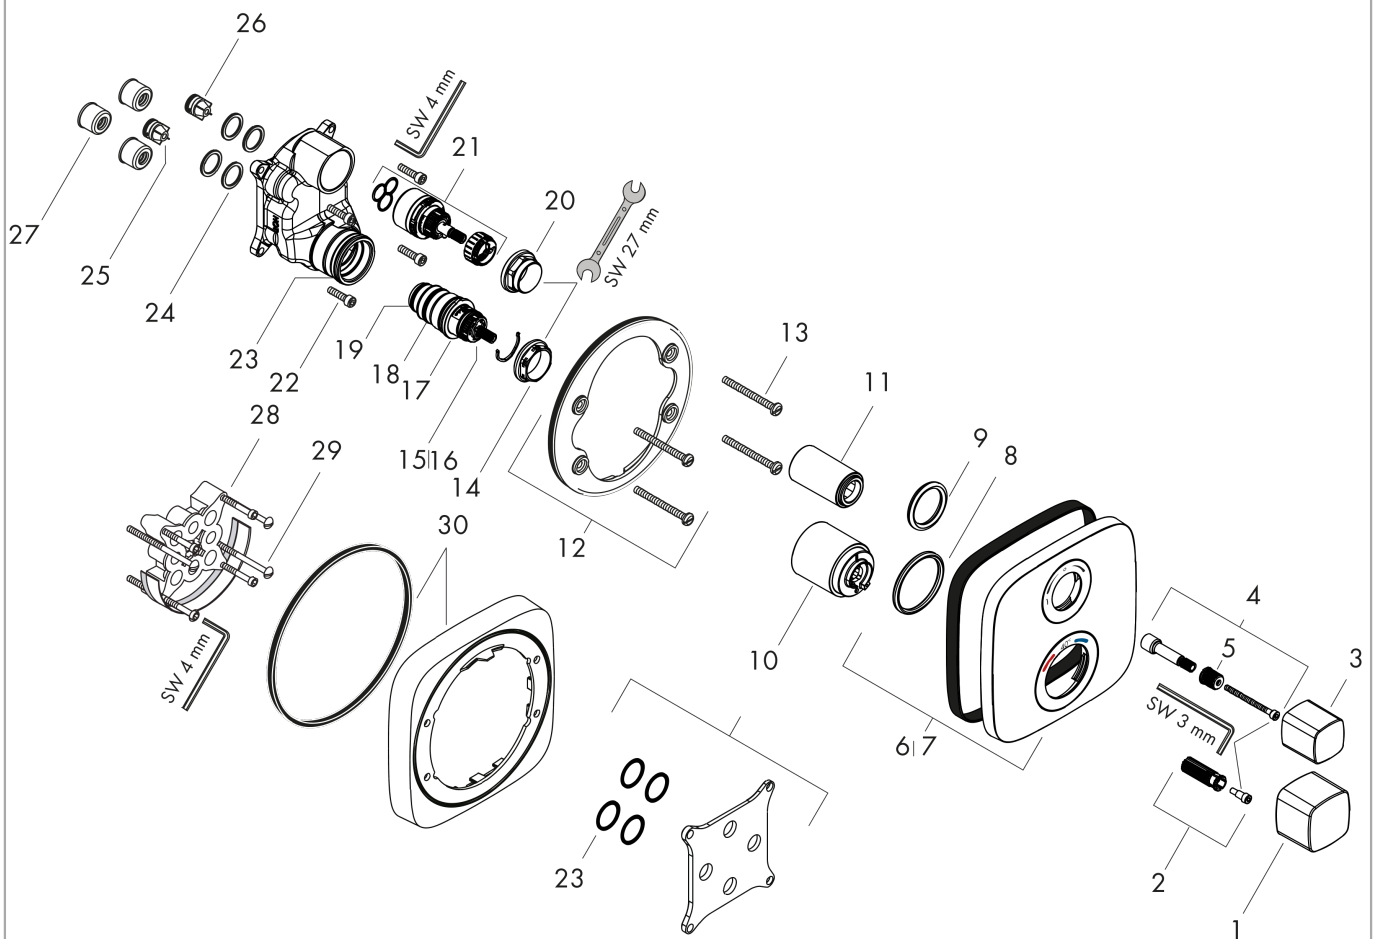

Explosionszeichnung

Baujahr: >04/18

Ecostat E

Thermostat Unterputz für 2 Verbraucher

Oberflächen: **Chrom** Artikelnummer: **15708000**

Ersatzteilliste

Baujahr: >04/18

Pos.	Beschreibung	Artikelnummer	PG	VE
1	Thermostatgriff	92273000	0	1
2	Schnappeinsatz mit Schraube	95843000	0	1
3	Griff	92280000	0	1
4	Griffadapter	95252000	0	1
5	Schnappeinsatz mit Schraube	98932000	0	1
6	Rosette 155 / 155 mm	92279000	0	1
7	Rosette für vertauschte Anschlüsse	92564000	0	1
8	O-Ring 44x4	98471000	0	1
9	O-Ring 30x5	98153000	0	1
10	Hülse	92216000	0	1
11	Hülse	95253000	0	1
12	Rosettenträger	98793000	0	1
13	Trägerschraubenset	96454000	0	1
14	Mutter	98913000	0	1
15	Temperatur Regeleinheit	98282000	0	1
16	Regeleinheit für vertauschte Anschlüsse	92373000	0	1
17	O-Ring 25x2,5	92146000	0	1
18	O-Ring 25x1,5	98146000	0	1
19	O-Ring 20x1,5	98197000	0	1
20	Mutter	95255000	0	1
21	Absperreinheit inkl. Umsteller	98283000	0	1
22	Schraubenset	96525000	0	1
23	O-Ring 36x2	98156000	0	1
24	O-Ring 16x2	98133000	0	1
25	Rückflussverhinderer (druckbeständig bis 2 MPa)	92594000	0	1
26	Rückflußverhinderer-Set DW 15	97350000	0	1
27	Schalldämpfer	94073000	0	1
28	Verlängerung 25 mm	13595000	0	1
29	Trägerschraubenset	97747000	0	1
30	Verlängerung 22 mm	15597000	0	1
31	Ausgleichsset 1°	95521000	0	1
a	Grundset	01800180	0	1
b	Adapter für vertauschte Anschlüsse	93181000	0	1
c	Armaturenfett	90920000	0	1