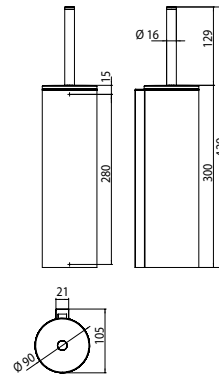

PRODUKTINFORMATION

Toilettenbürstengarnitur, Behälter Aluminium verchromt, Stiel mit Deckel, chrom, Wandmodell chrom

Art.-Nr.3515 001 02