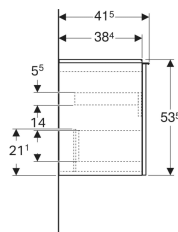

Eigenschaften

- FSC™ C134279 zertifiziert
- Wandhängend
- Mit einer Schublade
- Mit einer Innenschublade
- Griff zum Öffnen
- Griff austauschbar
- Schublade mit Selbsteinzug

- Schublade ohne Geruchsverschlussausschnitt
- Verkürzte Ausladung
- Feuchtigkeitsbeständig
- Vormontiert geliefert

Technische Daten

Werkstoff	Hochverdichtete Dreischicht-Holzspanplatte
Maximale Schubladenbelastung	30 kg

Lieferumfang

- Unterschrank für Waschtisch
- Befestigungsmaterial

Art.-Nr.	Farbe / Oberfläche	B	B1	B2	B3	Breite Waschtisch	H	T	V	E1
503.008.01.1	Korpus und Front: weiß / lackiert hochglänzend Griff: weiß / pulverbeschichtet matt	59.2 cm	53.8 cm	56 cm	51.9 cm	60 cm	53.5 cm	41.5 cm	1 St.	Neu
503.008.01.2	Korpus: weiß / lackiert hochglänzend Front: weiß / Glas glänzend Griff: weiß / pulverbeschichtet matt	59.2 cm	53.8 cm	56 cm	51.9 cm	60 cm	53.5 cm	41.5 cm	1 St.	Neu
503.008.01.3 *	Korpus und Front: weiß / lackiert matt Griff: weiß / pulverbeschichtet matt	59.2 cm	53.8 cm	56 cm	51.9 cm	60 cm	53.5 cm	41.5 cm	1 St.	Neu
503.008.JH.1	Korpus und Front: Eiche / Melamin Holzstruktur Griff: lava / pulverbeschichtet matt	59.2 cm	53.8 cm	56 cm	51.9 cm	60 cm	53.5 cm	41.5 cm	1 St.	Neu
503.008.JK.1	Korpus und Front: lava / lackiert matt Griff: lava / pulverbeschichtet matt	59.2 cm	53.8 cm	56 cm	51.9 cm	60 cm	53.5 cm	41.5 cm	1 St.	Neu
503.008.JK.2	Korpus: lava / lackiert matt Front: lava / Glas glänzend Griff: lava / pulverbeschichtet matt	59.2 cm	53.8 cm	56 cm	51.9 cm	60 cm	53.5 cm	41.5 cm	1 St.	Neu
503.008.JR.1 *	Korpus und Front: Nussbaum hickory / Melamin Holzstruktur Griff: lava / pulverbeschichtet matt	59.2 cm	53.8 cm	56 cm	51.9 cm	60 cm	53.5 cm	41.5 cm	1 St.	Neu
503.009.01.1	Korpus und Front: weiß / lackiert hochglänzend Griff: weiß / pulverbeschichtet matt	74 cm	68 cm	70.8 cm	66.7 cm	75 cm	53.5 cm	41.5 cm	1 St.	Neu
503.009.01.2	Korpus: weiß / lackiert hochglänzend Front: weiß / Glas glänzend Griff: weiß / pulverbeschichtet matt	74 cm	68 cm	70.8 cm	66.7 cm	75 cm	53.5 cm	41.5 cm	1 St.	Neu
503.009.01.3 *	Korpus und Front: weiß / lackiert matt Griff: weiß / pulverbeschichtet matt	74 cm	68 cm	70.8 cm	66.7 cm	75 cm	53.5 cm	41.5 cm	1 St.	Neu
503.009.JH.1	Korpus und Front: Eiche / Melamin Holzstruktur Griff: lava / pulverbeschichtet matt	74 cm	68 cm	70.8 cm	66.7 cm	75 cm	53.5 cm	41.5 cm	1 St.	Neu