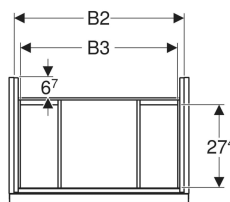

Eigenschaften

- FSC™ C134279 zertifiziert
- Wandhängend
- Mit einer Schublade
- Mit einer Innenschublade
- Griff zum Öffnen
- Griff austauschbar
- Schublade mit Selbsteinzug

- Schublade ohne Geruchsverschlussausschnitt
- Verkürzte Ausladung
- Feuchtigkeitsbeständig
- Vormontiert geliefert

Technische Daten

Werkstoff	Hochverdichtete Dreischicht-Holzspanplatte
Maximale Schubladenbelastung	30 kg

Lieferumfang

- Unterschrank für Waschtisch
- Befestigungsmaterial

Art.-Nr.	Farbe / Oberfläche	B	B1	B2	B3	Breite Waschtisch	H	T	V	E1
503.008.01.1	Korpus und Front: weiß / lackiert hochglänzend Griff: weiß / pulverbeschichtet matt	59.2 cm	53.8 cm	56 cm	51.9 cm	60 cm	53.5 cm	41.5 cm	1 St.	Neu
503.008.01.2	Korpus: weiß / lackiert hochglänzend Front: weiß / Glas glänzend Griff: weiß / pulverbeschichtet matt	59.2 cm	53.8 cm	56 cm	51.9 cm	60 cm	53.5 cm	41.5 cm	1 St.	Neu
503.008.01.3 *	Korpus und Front: weiß / lackiert matt Griff: weiß / pulverbeschichtet matt	59.2 cm	53.8 cm	56 cm	51.9 cm	60 cm	53.5 cm	41.5 cm	1 St.	Neu
503.008.JH.1	Korpus und Front: Eiche / Melamin Holzstruktur Griff: lava / pulverbeschichtet matt	59.2 cm	53.8 cm	56 cm	51.9 cm	60 cm	53.5 cm	41.5 cm	1 St.	Neu
503.008.JK.1	Korpus und Front: lava / lackiert matt Griff: lava / pulverbeschichtet matt	59.2 cm	53.8 cm	56 cm	51.9 cm	60 cm	53.5 cm	41.5 cm	1 St.	Neu
503.008.JK.2	Korpus: lava / lackiert matt Front: lava / Glas glänzend Griff: lava / pulverbeschichtet matt	59.2 cm	53.8 cm	56 cm	51.9 cm	60 cm	53.5 cm	41.5 cm	1 St.	Neu
503.008.JR.1 *	Korpus und Front: Nussbaum hickory / Melamin Holzstruktur Griff: lava / pulverbeschichtet matt	59.2 cm	53.8 cm	56 cm	51.9 cm	60 cm	53.5 cm	41.5 cm	1 St.	Neu
503.009.01.1	Korpus und Front: weiß / lackiert hochglänzend Griff: weiß / pulverbeschichtet matt	74 cm	68 cm	70.8 cm	66.7 cm	75 cm	53.5 cm	41.5 cm	1 St.	Neu
503.009.01.2	Korpus: weiß / lackiert hochglänzend Front: weiß / Glas glänzend Griff: weiß / pulverbeschichtet matt	74 cm	68 cm	70.8 cm	66.7 cm	75 cm	53.5 cm	41.5 cm	1 St.	Neu
503.009.01.3 *	Korpus und Front: weiß / lackiert matt Griff: weiß / pulverbeschichtet matt	74 cm	68 cm	70.8 cm	66.7 cm	75 cm	53.5 cm	41.5 cm	1 St.	Neu
503.009.JH.1	Korpus und Front: Eiche / Melamin Holzstruktur Griff: lava / pulverbeschichtet matt	74 cm	68 cm	70.8 cm	66.7 cm	75 cm	53.5 cm	41.5 cm	1 St.	Neu