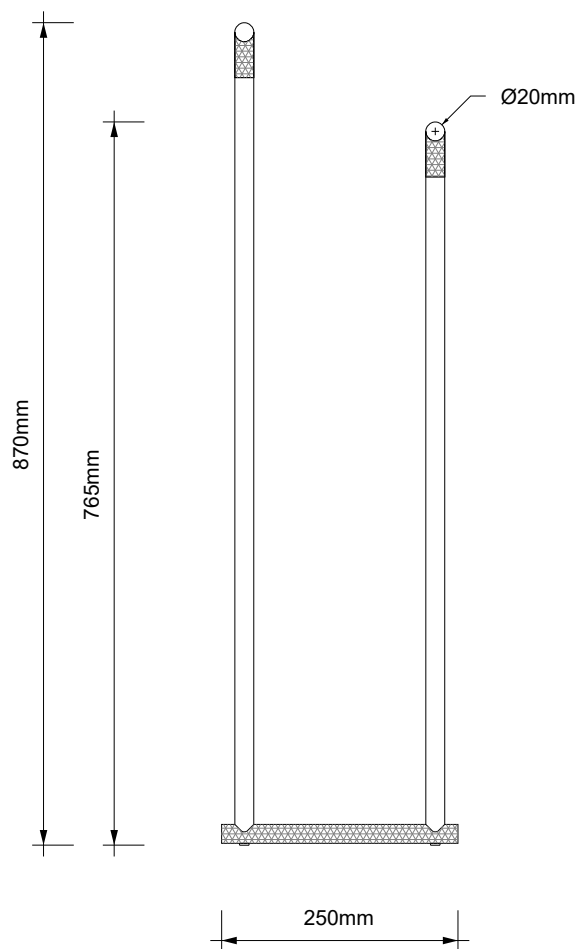

DECOR WALTHER®

Since 1973

CLUB HT

MASSZEICHUNG
DIMENSIONAL DRAWING
DESSIN DIMENSIONNEL
DISEGNO DIMENSIONALE

12. Januar 2023 / FG
M 1:8

Alle Angaben ohne Gewähr.
Maß und Modelländerungen vorbehalten.
All information without engagement.
Measurement and changes conditionally.
Toutes les données sans garantie.
Les dimensions et les modèles peuvent
être modifiés sans préavis.
Tutti i dati senza garanzia. Le dimensioni
e i modelli sono soggetti a modifiche
senza preavviso.