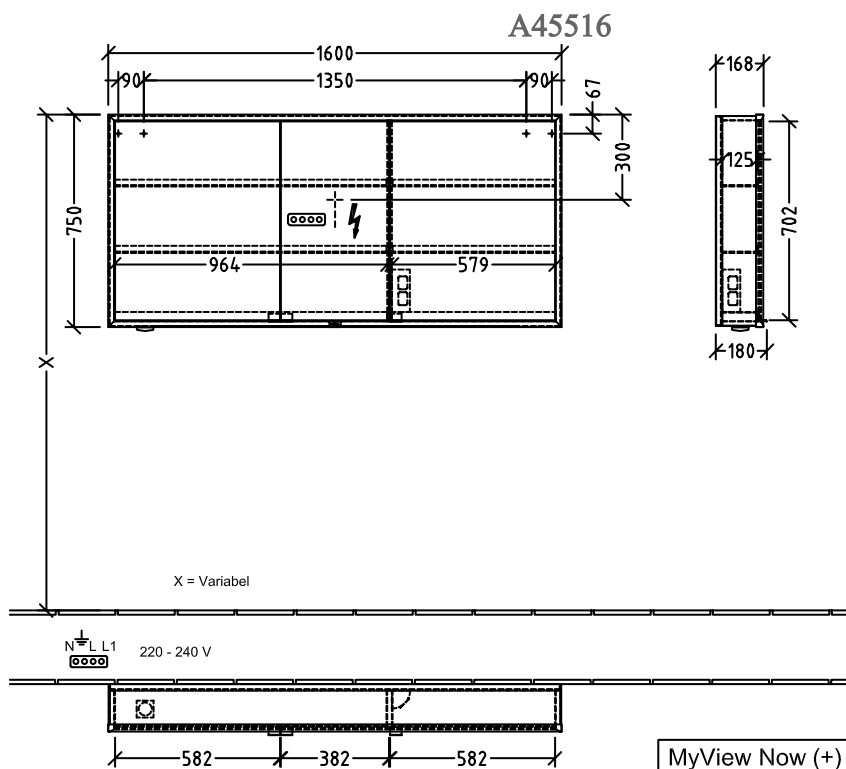

SPIEGEL/SPIEGELSCHRANK MY VIEW NOW

PRODUKTINFORMATION

1. POSITION

Modell	A45516
Kollektion	My View Now
PROJECTS	DESIGN
Breite	1600 mm
Höhe	750 mm
Tiefe	168 mm
Beschreibung	mit Sensorschalter Glas Montage vor der Wand Befestigungsset wird mitgeliefert mit LED-Beleuchtung IP 44 Ausstattung: 3x Tür, 1x Sensordimmer außen, 2x Steckdose innen (rechts), 1x Steckdose außen (links), 4x Ablageboden aus Aluminium, 1x Ablageschale, 1x Vergrößerungsspiegel, 1x Magnetleiste 1x LED-Hauptbeleuchtung / 44,64 W, 1x LED-Waschplatzbeleuchtung / 9,0 W Energieeffizienzklasse: A-A++ 2700 K (warmweiß) bis 6500 K (tageslichtweiß)

Ausschreibungstext	My View Now; Vorbau-Spiegelschrank; Glas; Maße: 1600 x 750 x 168 mm; Rechteck; mit Sensorschalter; Montage vor der Wand; Befestigungsset wird mitgeliefert; mit LED-Beleuchtung; IP 44; Ausstattung: 3x Tür, 1x Sensordimmer außen, 2x Steckdose innen (rechts), 1x Steckdose außen (links), 4x Ablageboden aus Aluminium, 1x Ablageschale, 1x Vergrößerungsspiegel, 1x Magnetleiste; 1x LED-Hauptbeleuchtung / 44,64 W, 1x LED-Waschplatzbeleuchtung / 9,0 W; Energieeffizienzklasse: A-A++; 2700 K (warmweiß) bis 6500 K (tageslichtweiß)
--------------------	---

FARBEN

VORSCHAU	FARBNAME	FARBCODE	ARTIKELNUMMER	PREIS
		A4551600	4062373837214	

TECHNISCHE ZEICHNUNGEN

MyView Now (+) A4551600 / A4571600	 Villeroy & Boch 1748
V01 / 01.10.2020	