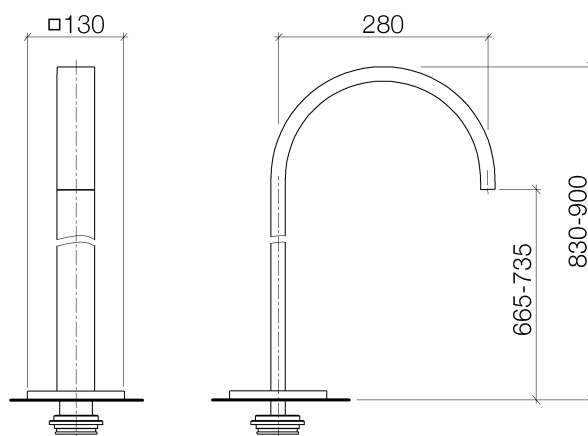

Produktspezifikationen

- **Ausladung 280 mm**
- starrer Auslauf
- freier Auslauf
- Armaturenhöhe 830 – 900 mm
- Höhe bis Luftsprudler 665 – 735 mm
- Abdeckplatte 130 x 130 mm

Oberflächen

- | | |
|---------------|-------------|
| • chrom | 13672780-00 |
| • platin matt | 13672780-06 |
| • platin | 13672780-08 |
| • Cyprum | 13672780-49 |

Benötigtes Zubehör

- Bodenbefestigung; 3594597090

Explosionszeichnung

Bestellmenge

Nr.	Artikelnummer	Benennung	Verbaumenge
1	04282218300ff	Auslauf	1
2	09141008490	Dichtung	1
3	092778022ff	Rosette	1
4	09140310690	Dichtung	1