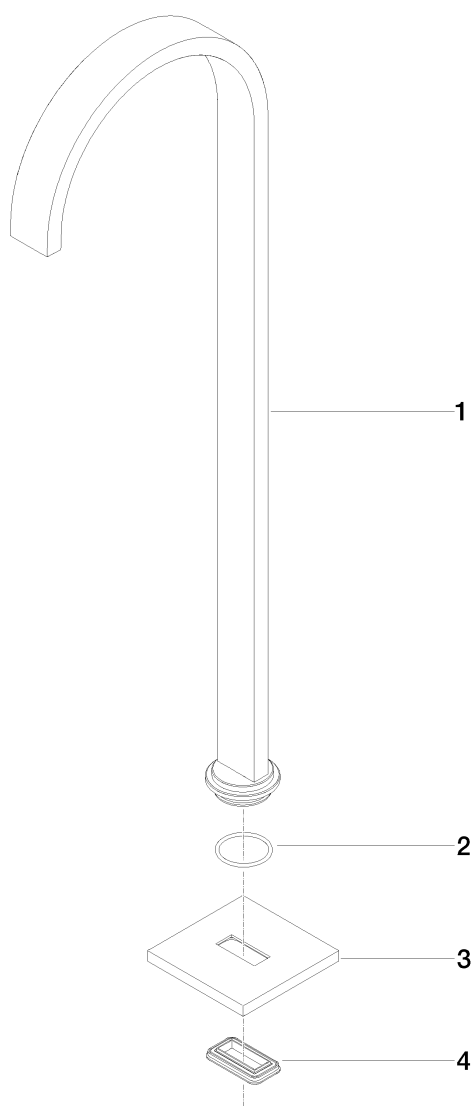

Produktspezifikationen

- **Ausladung 280 mm**
- starrer Auslauf
- freier Auslauf
- Armaturenhöhe 830 – 900 mm
- Höhe bis Luftsprudler 665 – 735 mm
- Abdeckplatte 130 x 130 mm

Oberflächen

- | | |
|---------------|-------------|
| • chrom | 13672780-00 |
| • platin matt | 13672780-06 |
| • platin | 13672780-08 |
| • Cyprum | 13672780-49 |

Benötigtes Zubehör

- Bodenbefestigung; 3594597090

Explosionszeichnung

Bestellmenge

Nr.	Artikelnummer	Benennung	Verbaumenge
1	04282218300ff	Auslauf	1
2	09141008490	Dichtung	1
3	092778022ff	Rosette	1
4	09140310690	Dichtung	1

Durchflussdiagramm