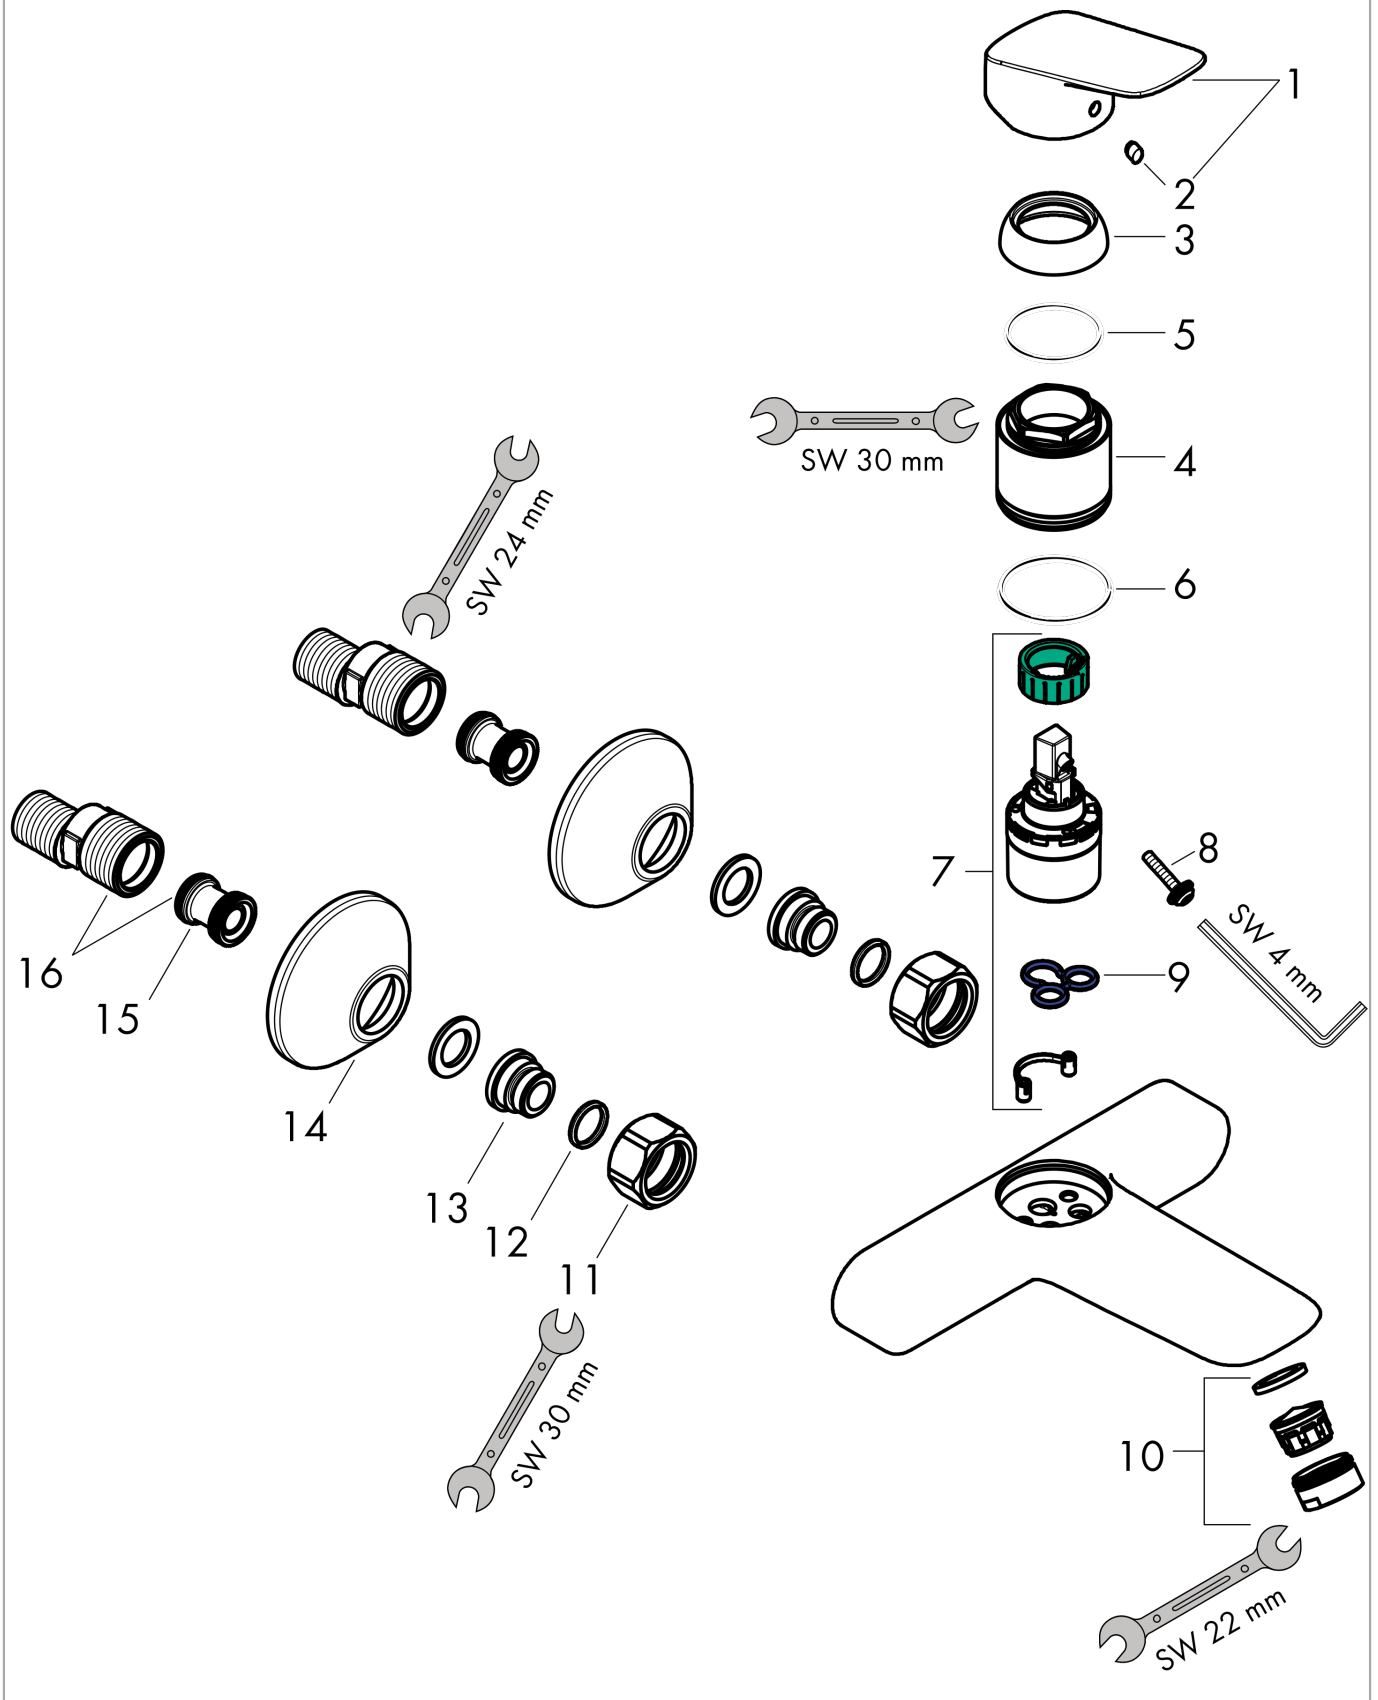

Logis
Einhebel-Waschtischmischer Aufputz für Wandmontage
Oberflächen: **Chrom** Artikelnummer: **71225000**

Explosionszeichnung

Baujahr: >06/19

Logis

Einhebel-Waschtischmischer Aufputz für Wandmontage

Oberflächen: **Chrom** Artikelnummer: **71225000**

Ersatzteilliste

Baujahr: >06/19

Pos.	Beschreibung	Artikelnummer	PG	VE
1	Griff	92224000	0	1
2	Griffstopfen	96338000	0	1
3	Kappe	97406000	0	1
4	Mutter	97977000	0	1
5	O-Ring 32x2	98193000	0	1
6	O-Ring 33x1,5	98164000	0	1
7	Kartusche kpl.	92730000	0	1
8	Sicherungsschraube	95140000	0	1
9	Dichtung	95008000	0	1
10	Luftsprudler M24x1 (5 l/min)	92372000	0	1
11	Muttern Set	96157000	0	1
12	O-Ring 15x2	98163000	0	1
13	Anschlußnippel	97220000	0	1
14	Rosette Ø 70 mm	94135000	0	1
15	Schalldämpfer	96429000	0	1
16	S-Anschluss Set (±12 mm)	94140000	0	1