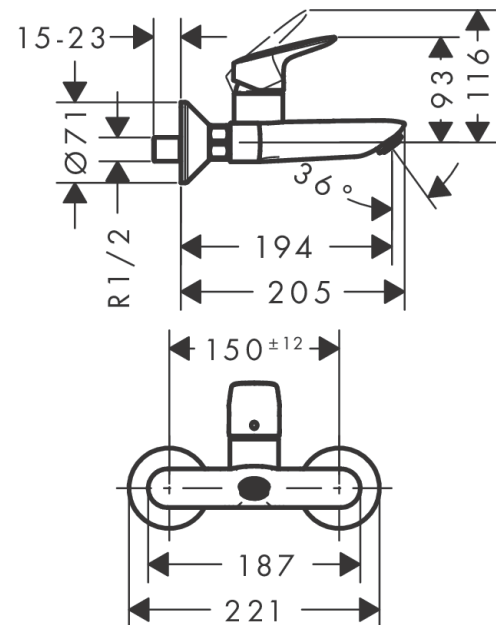

### Merkmale

- Ausladung 194 mm
- Stichmaß: 150 ± 12 mm
- Normalstrahl
- Durchflussmenge bei 3 bar: 5 l/min
- Keramikmischsystem
- Temperaturbegrenzung einstellbar
- mit Schalldämpfer
- für Durchlauferhitzer geeignet
- Anschlussart: G ½
- Anschlussgröße: DN15
- ACS 17 ACC LY 154, valide jusqu'au 05.05.2021

## Technologie

## Maßzeichnung