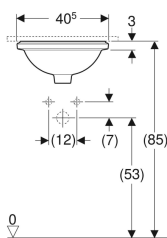

- Einfache Montage dank mitgelieferter Ausschnittschablone

Verwendungszwecke

- Zur Montage in Waschtischplatten von unten

Eigenschaften

- Rund

Technische Daten

Werkstoff | Sanitärkeramik

Lieferumfang

- Befestigungsmaterial
- Schablone

Art.-Nr.	Farbe / Oberfläche	D	Hahnloch	Überlauf	B	H	T	VE1
500.745.01.1	Unterseite: weiß / glasiert	39 cm	ohne	sichtbar		18.1 cm		
500.745.01.2	Unterseite: weiß / glasiert		ohne	sichtbar	40.5 cm	18 cm	42 cm	1 St.
500.744.01.1	weiß	39 cm	ohne	sichtbar		18.1 cm		
500.744.01.2	weiß		ohne	sichtbar	40.5 cm	18 cm	42 cm	1 St.
500.744.00.2 *	weiß / KeraTect		ohne	sichtbar	40.5 cm	18 cm	42 cm	1 St.
500.745.00.2 *	Unterseite: weiß / glasiert / KeraTect		ohne	sichtbar	40.5 cm	18 cm	42 cm	1 St.
500.747.01.1	Unterseite: weiß / glasiert	39 cm	ohne	ohne		18.1 cm		
500.747.01.2 *	Unterseite: weiß / glasiert		ohne	ohne	40.5 cm	18 cm	42 cm	1 St.
500.746.01.1	weiß	39 cm	ohne	ohne		18.1 cm		
500.746.01.2 *	weiß		ohne	ohne	40.5 cm	18 cm	42 cm	1 St.
500.746.00.2 *	weiß / KeraTect		ohne	ohne	40.5 cm	18 cm	42 cm	1 St.
500.747.00.2 *	Unterseite: weiß / glasiert / KeraTect		ohne	ohne	40.5 cm	18 cm	42 cm	1 St.

* Auftragsbezogene Produktion

Zubehör

- Geberit Ablaufventil mit freiem Auslauf und Ventilabdeckung
- Geberit Ablaufventil mit freiem Auslauf, Sieb