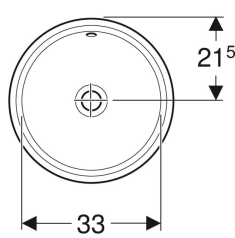

- Einfache Montage dank mitgelieferter Ausschnittschablone

Verwendungszwecke

- Zur Montage in Waschtischplatten von unten

Eigenschaften

- Rund

Technische Daten

Werkstoff | Sanitärkeramik

Lieferumfang

- Befestigungsmaterial
- Schablone

Art.-Nr.	Farbe / Oberfläche	D	Hahnloch	Überlauf	B	H	T	VE1
500.745.01.1	Unterseite: weiß / glasiert	39 cm	ohne	sichtbar		18.1 cm		
500.745.01.2	Unterseite: weiß / glasiert		ohne	sichtbar	40.5 cm	18 cm	42 cm	1 St.
500.744.01.1	weiß	39 cm	ohne	sichtbar		18.1 cm		
500.744.01.2	weiß		ohne	sichtbar	40.5 cm	18 cm	42 cm	1 St.
500.744.00.2 *	weiß / KeraTect		ohne	sichtbar	40.5 cm	18 cm	42 cm	1 St.
500.745.00.2 *	Unterseite: weiß / glasiert / KeraTect		ohne	sichtbar	40.5 cm	18 cm	42 cm	1 St.
500.747.01.1	Unterseite: weiß / glasiert	39 cm	ohne	ohne		18.1 cm		
500.747.01.2 *	Unterseite: weiß / glasiert		ohne	ohne	40.5 cm	18 cm	42 cm	1 St.
500.746.01.1	weiß	39 cm	ohne	ohne		18.1 cm		
500.746.01.2 *	weiß		ohne	ohne	40.5 cm	18 cm	42 cm	1 St.
500.746.00.2 *	weiß / KeraTect		ohne	ohne	40.5 cm	18 cm	42 cm	1 St.
500.747.00.2 *	Unterseite: weiß / glasiert / KeraTect		ohne	ohne	40.5 cm	18 cm	42 cm	1 St.

* Auftragsbezogene Produktion

Zubehör

- Geberit Ablaufventil mit freiem Auslauf und Ventilabdeckung
- Geberit Ablaufventil mit freiem Auslauf, Sieb