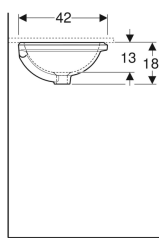

- Einfache Montage dank mitgelieferter Ausschnittschablone

Verwendungszwecke

- Zur Montage in Waschtischplatten von unten

Eigenschaften

- Rund

Technische Daten

Werkstoff | Sanitärkeramik

Lieferumfang

- Befestigungsmaterial
- Schablone

Art.-Nr.	Farbe / Oberfläche	D	Hahnloch	Überlauf	B	H	T	VE1
500.745.01.1	Unterseite: weiß / glasiert	39 cm	ohne	sichtbar		18.1 cm		
500.745.01.2	Unterseite: weiß / glasiert		ohne	sichtbar	40.5 cm	18 cm	42 cm	1 St.
500.744.01.1	weiß	39 cm	ohne	sichtbar		18.1 cm		
500.744.01.2	weiß		ohne	sichtbar	40.5 cm	18 cm	42 cm	1 St.
500.744.00.2 *	weiß / KeraTect		ohne	sichtbar	40.5 cm	18 cm	42 cm	1 St.
500.745.00.2 *	Unterseite: weiß / glasiert / KeraTect		ohne	sichtbar	40.5 cm	18 cm	42 cm	1 St.
500.747.01.1	Unterseite: weiß / glasiert	39 cm	ohne	ohne		18.1 cm		
500.747.01.2 *	Unterseite: weiß / glasiert		ohne	ohne	40.5 cm	18 cm	42 cm	1 St.
500.746.01.1	weiß	39 cm	ohne	ohne		18.1 cm		
500.746.01.2 *	weiß		ohne	ohne	40.5 cm	18 cm	42 cm	1 St.
500.746.00.2 *	weiß / KeraTect		ohne	ohne	40.5 cm	18 cm	42 cm	1 St.
500.747.00.2 *	Unterseite: weiß / glasiert / KeraTect		ohne	ohne	40.5 cm	18 cm	42 cm	1 St.

* Auftragsbezogene Produktion

Zubehör

- Geberit Ablaufventil mit freiem Auslauf und Ventilabdeckung
- Geberit Ablaufventil mit freiem Auslauf, Sieb