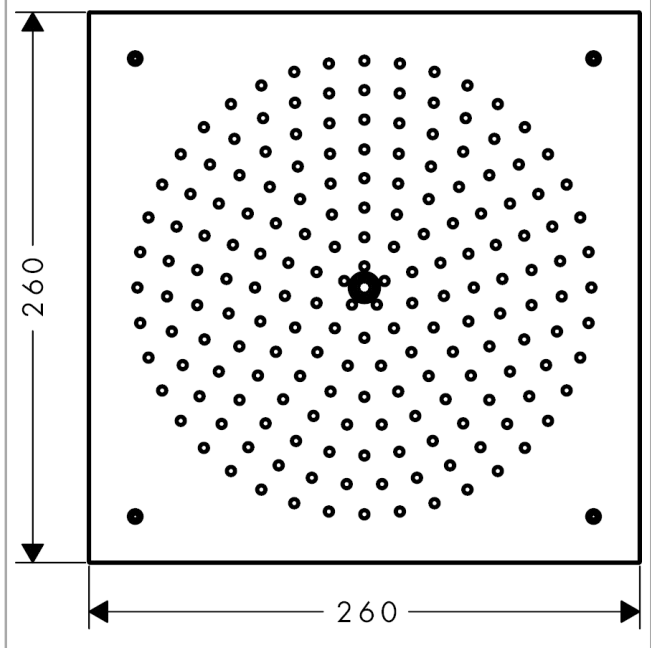

Raindance

Kopfbrause 260/260 1jet

Oberflächen: **Chrom** Artikelnummer: **26472000**

Beschreibung

Merkmale

- Brausekopfgröße: 260 mm
- Strahlart: RainAir
- Durchflussmenge RainAir Strahl (bei 3 bar): 15 l/min
- vollverchromte Strahlscheibe
- Material Strahlscheibe: Metall
- Strahlscheibe zur Reinigung abnehmbar
- Montage: Decke - Unterputz Installation
- Anschlussgewinde G 1/2
- Anschlussgröße: DN15
- P-IX 28058/IO
- WRAS 1904012
- Reg 4 181135

Technologie

Zertifikate

Produktabbildung

Maßzeichnung

Durchflussdiagramm

Die Verbrauchswerte wurden praxisnah mit den dazugehörigen Armaturen (Thermostat/Mischer/Unterputzventil) gemessen.

Raindance
Kopfbrause 260/260 1jet
 Oberflächen: **Chrom** Artikelnummer: **26472000**