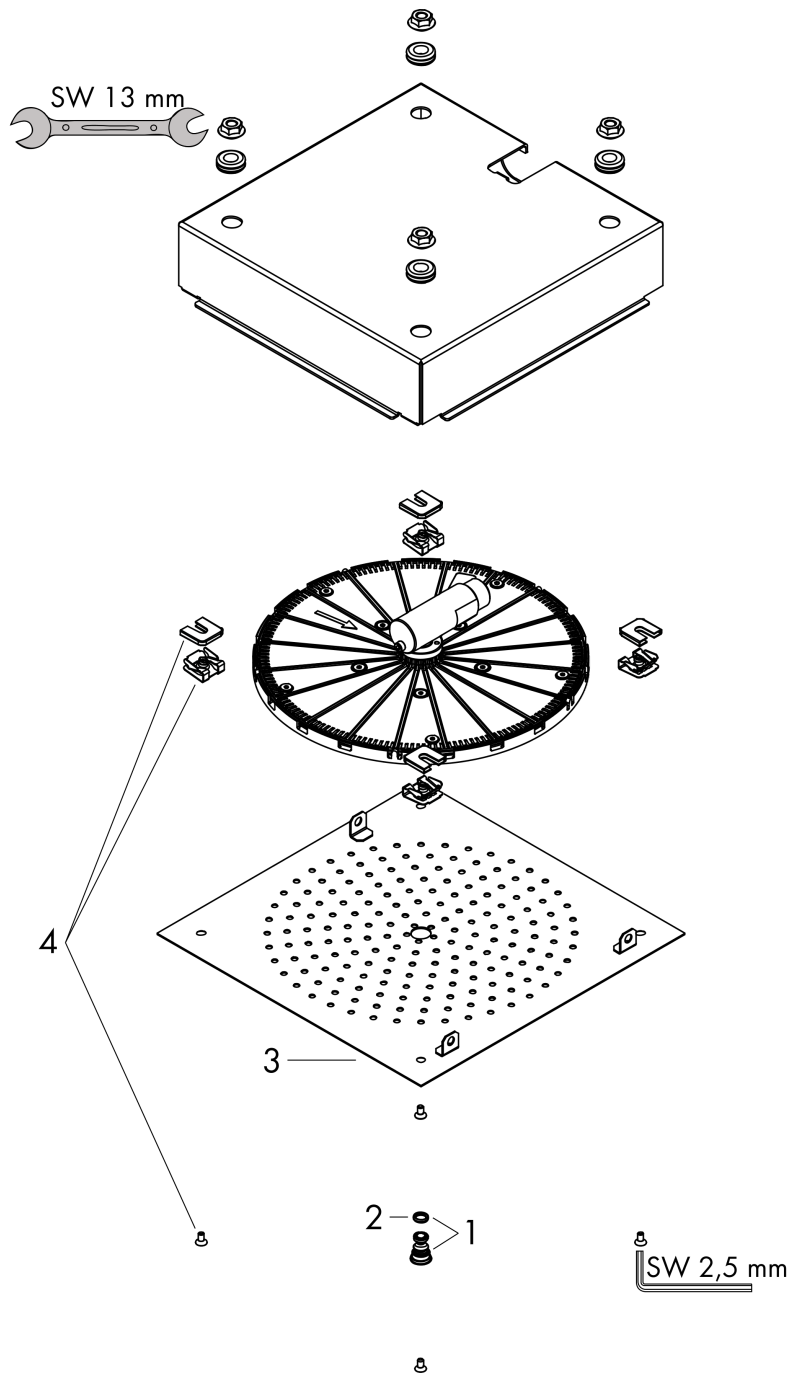

Raindance

Kopfbrause 260/260 1jet

Oberflächen: **Chrom** Artikelnummer: **26472000**

Beschreibung

Merkmale

- Brausekopfgröße: 260 mm
- Strahlart: RainAir
- Durchflussmenge RainAir Strahl (bei 3 bar): 15 l/min
- vollverchromte Strahlscheibe
- Material Strahlscheibe: Metall
- Strahlscheibe zur Reinigung abnehmbar
- Montage: Decke - Unterputz Installation
- Anschlussgewinde G 1/2
- Anschlussgröße: DN15
- P-IX 28058/IO
- WRAS 1904012
- Reg 4 181135

Technologie

Zertifikate

Produktabbildung

Maßzeichnung

Durchflussdiagramm

Die Verbrauchswerte wurden praxisnah mit den dazugehörigen Armaturen (Thermostat/Mischer/Unterputzventil) gemessen.

Raindance
Kopfbrause 260/260 1jet
 Oberflächen: **Chrom** Artikelnummer: **26472000**

Explosionszeichnung

Baujahr: >05/19

Raindance

Kopfbrause 260/260 1jet

Oberflächen: **Chrom** Artikelnummer: **26472000**

Ersatzteilliste

Baujahr: >05/19

Pos.	Beschreibung	Artikelnummer	PG	VE
1	Luftdüse (Eco)	95795000	0	1
2	O-Ring 7x2	98419000	0	1
3	Strahlscheibe kpl.	92333000	0	1
4	Befestigungsteile	92804000	0	1
a	Grundset	26471180	0	1