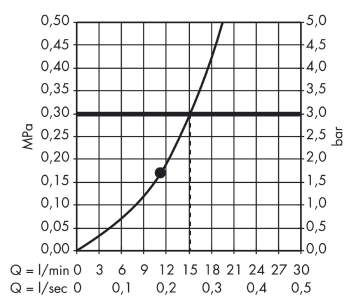

Raindance

Kopfbrause 260/260 1jet

Oberflächen: **Chrom** Artikelnummer: **26472000**

Beschreibung

Merkmale

- Brausekopfgröße: 260 mm
- Strahlart: RainAir
- Durchflussmenge RainAir Strahl (bei 3 bar): 15 l/min
- vollverchromte Strahlscheibe
- Material Strahlscheibe: Metall
- Strahlscheibe zur Reinigung abnehmbar
- Montage: Decke - Unterputz Installation
- Anschlussgewinde G 1/2
- Anschlussgröße: DN15
- P-IX 28058/IO
- WRAS 1904012
- Reg 4 181135

Technologie

Zertifikate

Produktabbildung

Maßzeichnung

Durchflussdiagramm

Die Verbrauchswerte wurden praxisnah mit den dazugehörigen Armaturen (Thermostat/Mischer/Unterputzventil) gemessen.

Raindance
Kopfbrause 260/260 1jet
 Oberflächen: **Chrom** Artikelnummer: **26472000**