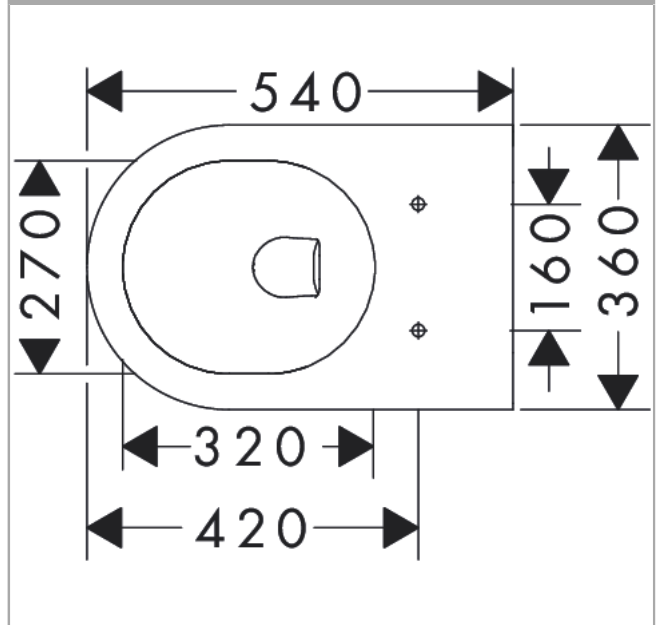

EluPura Original S
Wand WC 540 AquaChannel Flush, SmartClean
 Oberfläche: **Weiss** Artikelnummer: **61178450**

Beschreibung

Merkmale

- Material: Keramik
- SmartClean: schmutzabweisende Glasur
- Made to fit NoiseReduction: Schallschutzmatte nach Maß inkludiert
- Glanzgrad Keramik: glänzend
- AquaChannel Flush: Effektive Spülung mittels Wasserstrahlen
- Spülvolumen: 4.5 l, 5 l, 6 l
- EcoSmart: wassersparende Toilette (geeigneter Spülkasten erforderlich)
- Spülform: Tiefspüler
- spülrandlos
- sichtbare Befestigung
- horizontaler Abgang
- Achsabstand Toilettensitzbefestigung: 160 mm
- Mittenabstand Wandbefestigung: 180 mm
- Einbauart: Wandmontage

Artikeldetails

Preis exkl. MwSt.

351.00 CHF

Technologie

Produktabbildung

Maßzeichnung

EluPura Original S
Wand WC 540 AquaChannel Flush, SmartClean
Oberfläche: Weiss Artikelnummer: 61178450

Einbaubeispiel