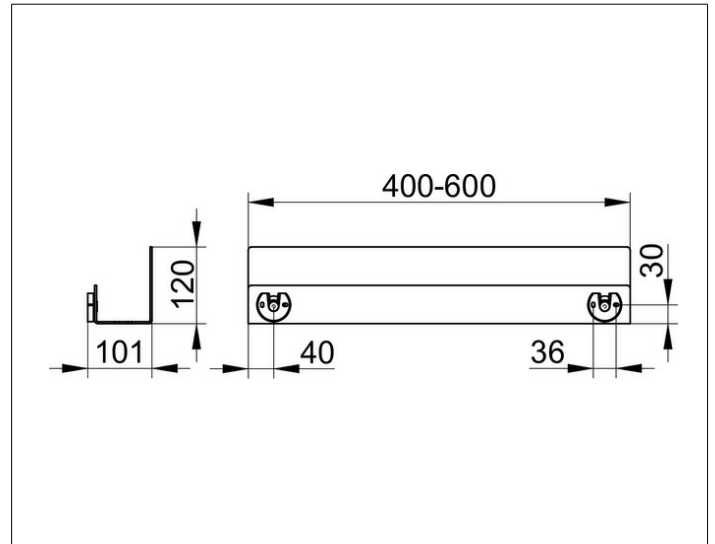

Duschablagen

24953370100 Duschablage

PRODUKT

ZEICHNUNG

PRODUKTBESCHREIBUNG

Maßanfertigung, in 1 cm Schritten
 Wandmontage, abnehmbar, mit verdeckter Befestigung,
 mit Ablaufschlitzen und integrierten Haken

OBERFLÄCHE

schwarz matt

ABMESSUNG

400-600 x 120 x 90 mm

AUSSCHREIBUNGSTEXT

KEUCO Collection Duschablagen Duschablage
 Maßanfertigung, in 1 cm Schritten
 Wandmontage, abnehmbar, mit verdeckter Befestigung,
 mit Ablaufschlitzen
 Längenbereich 400 - 600mm
 Oberfläche schwarzgrau (RAL 7021)