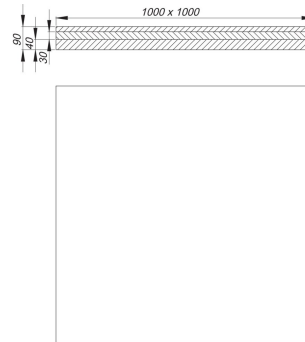

## Unterbauset Duschelement DallFlex, 1000 x 1000 mm

---

Artikel Nr. **540409**  
GTIN/EAN: 4001636540409  
Rabattgruppe: 5

---

zur Höhenanpassung der Duschelemente DallFlex. Drei miteinander kombinierbare Unterbauelemente mit 20, 30 und 40 mm Höhe.