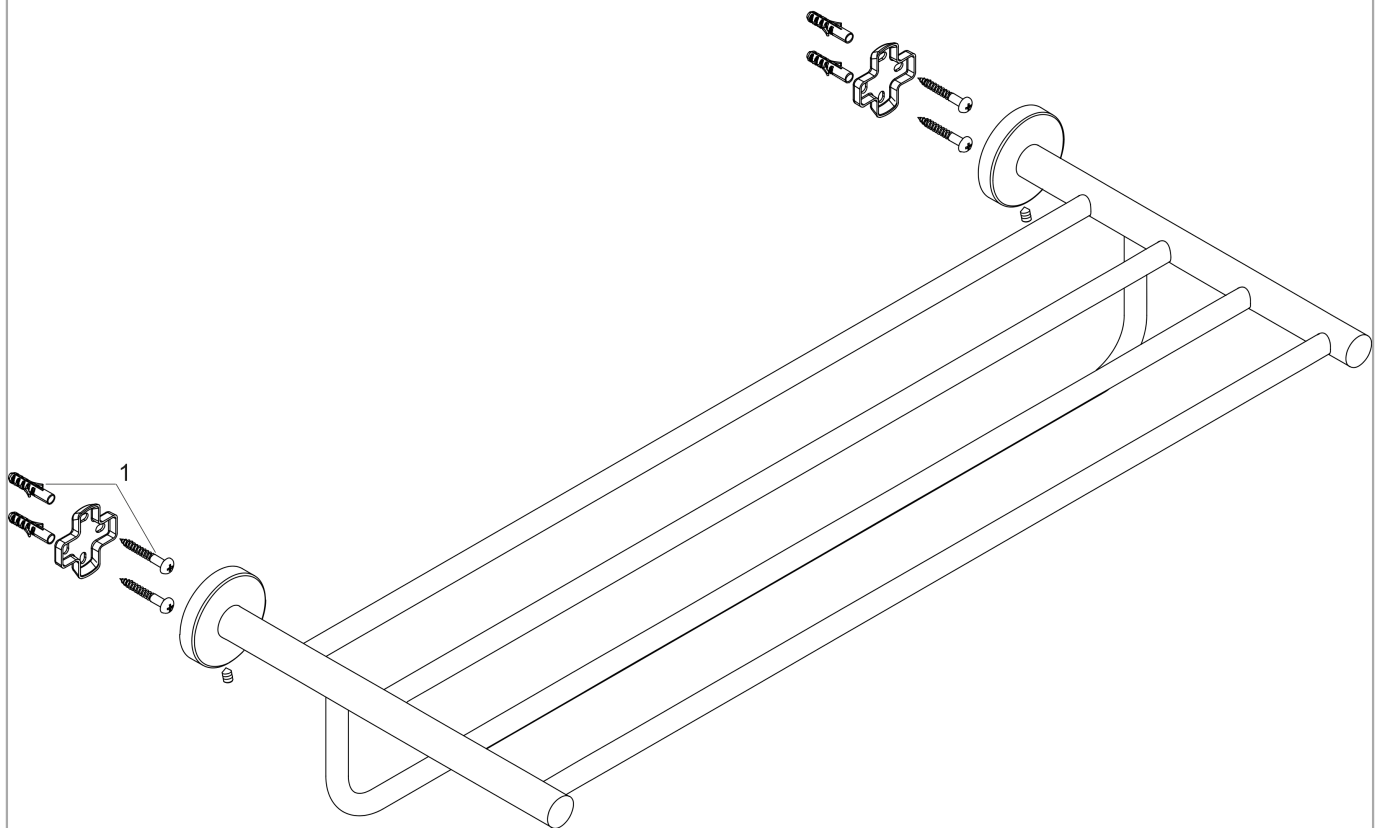

Logis Universal
Handtuchablage mit Handtuchhalter
Oberflächen: **Chrom** Artikelnummer: **41720000**

Beschreibung

Merkmale

- Material Halteelement: Metall
- Material: Messing
- Wandmontage
- Länge 600 mm

Produktabbildung

Maßzeichnung

Logis Universal
Handtuchablage mit Handtuchhalter
 Oberflächen: **Chrom** Artikelnummer: **41720000**

Explosionszeichnung

Baujahr: >04/18

Logis Universal
Handtuchablage mit Handtuchhalter
 Oberflächen: **Chrom** Artikelnummer: **41720000**

Ersatzteilliste

Baujahr: >04/18

Pos.	Beschreibung	Artikelnummer	PG	VE
1	Befestigungsteile	40915000	0	1