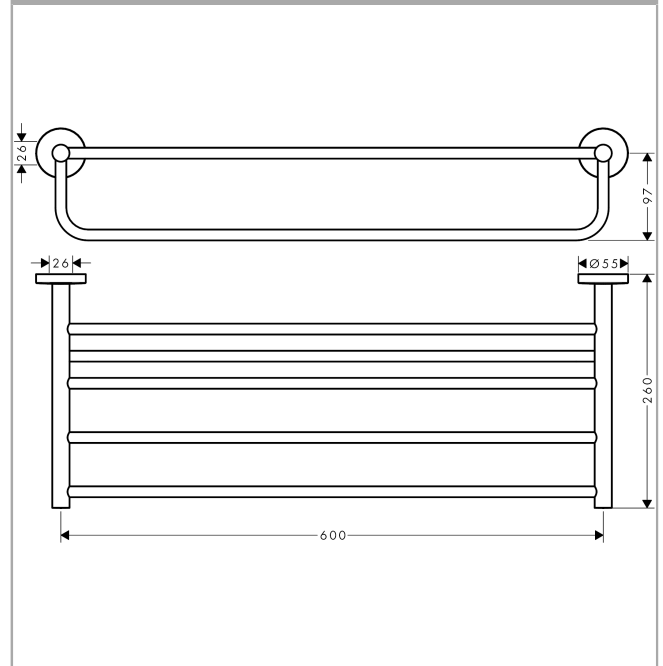

Logis Universal
Handtuchablage mit Handtuchhalter
Oberflächen: **Chrom** Artikelnummer: **41720000**

Beschreibung

Merkmale

- Material Halteelement: Metall
- Material: Messing
- Wandmontage
- Länge 600 mm

Produktabbildung

Maßzeichnung

Logis Universal
Handtuchablage mit Handtuchhalter
 Oberflächen: **Chrom** Artikelnummer: **41720000**

Explosionszeichnung

Baujahr: >04/18

Logis Universal
Handtuchablage mit Handtuchhalter
 Oberflächen: **Chrom** Artikelnummer: **41720000**

Ersatzteilliste

Baujahr: >04/18

Pos.	Beschreibung	Artikelnummer	PG	VE
1	Befestigungsteile	40915000	0	1