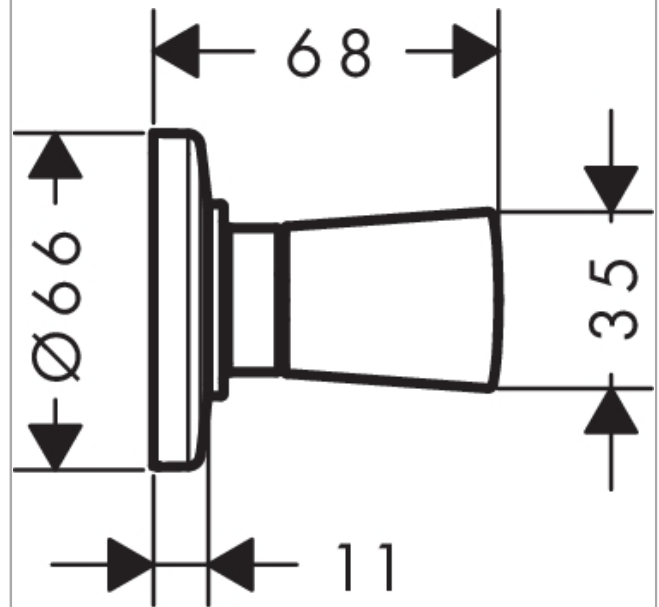

Logis

Absperrventil Unterputz

Oberflächen: **Chrom** Artikelnummer: **71970000**

Beschreibung

Merkmale

- Anschlussart: DN15/DN20

Produktabbildung

Maßzeichnung

Logis

Absperrventil Unterputz

Oberflächen: **Chrom** Artikelnummer: **71970000**

Explosionszeichnung

Baujahr: >04/14

Logis

Absperrventil Unterputz

Oberflächen: **Chrom** Artikelnummer: **71970000**

Ersatzteilliste

Baujahr: >04/14

Pos.	Beschreibung	Artikelnummer	PG	VE
1	Griff	92221000	0	1
2	Schnappeinsatz mit Schraube	94184000	0	1
3	Farbring-Set, Kalt / Warm	92225000	0	1
4	Mutter	97358000	0	1
5	O-Ring 33x1,5	98164000	0	1
6	Rosette Ø 66 mm	92251000	0	1
7	Gewindehülsen Set	96392000	0	1
8	Verlängerung 25 mm	96370000	0	1
a	Grundset DN 15 (1/2")	15973180	0	1
b	Grundset DN 15 (1/2")	15974180	0	1
c	Grundset DN 20 (3/4")	15970180	0	1