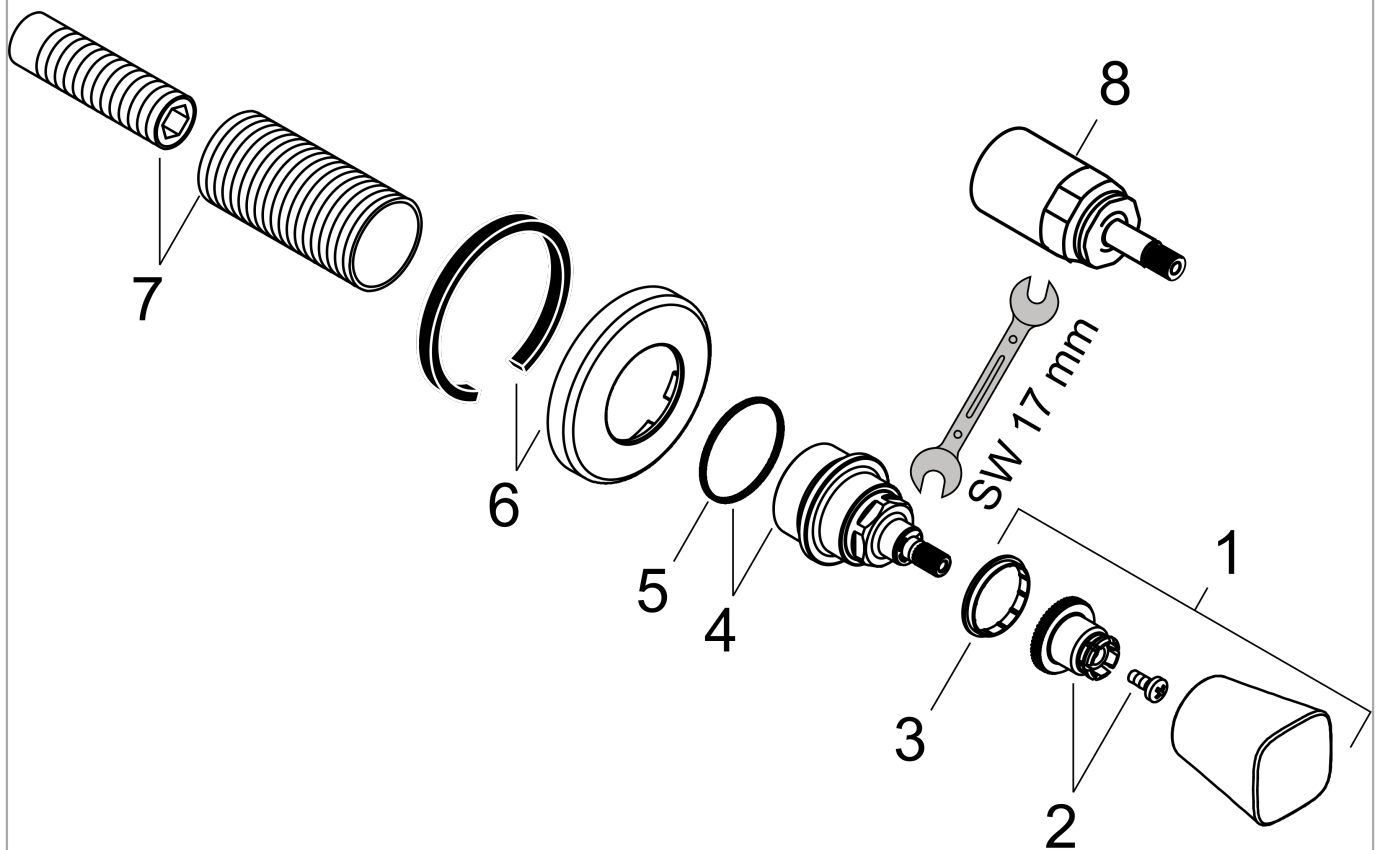

Logis

Absperrventil Unterputz

Oberflächen: **Chrom** Artikelnummer: **71970000**

Beschreibung

Merkmale

- Anschlussart: DN15/DN20

Produktabbildung

Maßzeichnung

Logis

Absperrventil Unterputz

Oberflächen: **Chrom** Artikelnummer: **71970000**

Explosionszeichnung

Baujahr: >04/14

Logis

Absperrventil Unterputz

Oberflächen: **Chrom** Artikelnummer: **71970000**

Ersatzteilliste

Baujahr: >04/14

Pos.	Beschreibung	Artikelnummer	PG	VE
1	Griff	92221000	0	1
2	Schnappeinsatz mit Schraube	94184000	0	1
3	Farbring-Set, Kalt / Warm	92225000	0	1
4	Mutter	97358000	0	1
5	O-Ring 33x1,5	98164000	0	1
6	Rosette Ø 66 mm	92251000	0	1
7	Gewindehülsen Set	96392000	0	1
8	Verlängerung 25 mm	96370000	0	1
a	Grundset DN 15 (1/2")	15973180	0	1
b	Grundset DN 15 (1/2")	15974180	0	1
c	Grundset DN 20 (3/4")	15970180	0	1