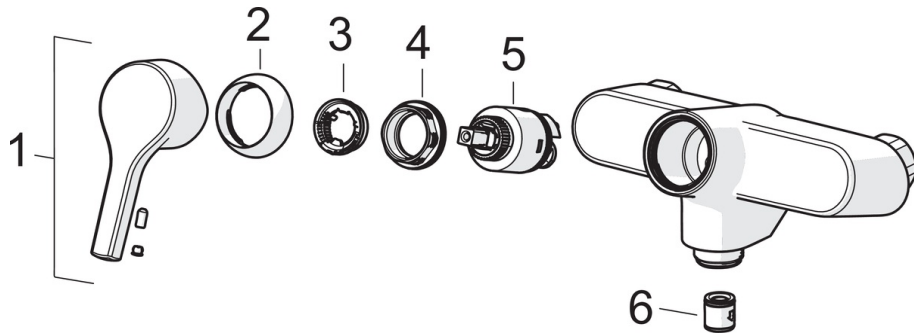

EAN: 4057304012136
static.hansa.com/56512103

- Küche
- Einhebelmischer
- Wandmontage
- Chrom
- Schwenkbarer Auslauf
- CASCADE® Strahlregler
- Hebel mit W+K-Kennzeichnung, Einhandbedienhebel/Griff
- Temperaturbegrenzer, Heißwassersperre einstellbar (im Lieferumfang enthalten), THERMO COOL: Mehr Sicherheit durch minimales Erwärmen des Armaturengehäuses
- Rückflussverhinderer, ø 3.5 classic Steuerpatrone mit keramischen Dichtscheiben zur Wassermengen- und Temperatureinstellung
- S-Anschlüsse
- Armaturenkörper aus zinkunbeständigem Messing (DZR)

Technische Daten

Durchflusseigenschaften

Durchfluss bei 3 bar **13.2 l/min**

Technische Eigenschaften

DN-Größe (Nennmaß) **DN15**
 Warmwasserversorgung **max. +80°C**
 Arbeitsdruck **0.5-10 bar**
 Anschlussgröße **G3/4**
 Installationsabstand **cc150 ± 15 mm**
 Projection **284 mm**
 Sicherungseinrichtung (EN1717) **AA**
 Werkstoff **Messing**

Vorschriften

EN Standard **EN 817**
 Geräuschklasse **I(ISO3822)**

Ersatzteile

SP56382203

	Name	Art.-Nr.
01	Hebel	59914712
02	Abdeckkappe, 33x3 mm	59912504
03	Temperaturanschlag	59912325
04	Gegenmutter, M40x1, SW30	59913210
05	Kartusche, 3,5 Classic	59913075
06	Rückflussverhinderer	59905714
N.I.	Auslauf, L=200	59914471
N.I.	Luftsprudler, M22x1 Ausgelaufen	59914469
N.I.	Auslauf, L=150	59914470