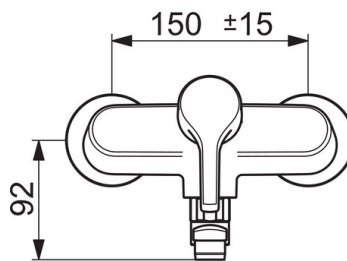

EAN: 4057304012136
static.hansa.com/56512103

- Küche
- Einhebelmischer
- Wandmontage
- Chrom
- Schwenkbarer Auslauf
- CASCADE® Strahlregler
- Hebel mit W+K-Kennzeichnung, Einhandbedienhebel/Griff
- Temperaturbegrenzer, Heißwassersperre einstellbar (im Lieferumfang enthalten), THERMO COOL: Mehr Sicherheit durch minimales Erwärmen des Armaturengehäuses
- Rückflussverhinderer, ø 3.5 classic Steuerpatrone mit keramischen Dichtscheiben zur Wassermengen- und Temperatureinstellung
- S-Anschlüsse
- Armaturenkörper aus zinkunbeständigem Messing (DZR)

Technische Daten

Durchflusseigenschaften

Durchfluss bei 3 bar **13.2 l/min**

Technische Eigenschaften

DN-Größe (Nennmaß) **DN15**
 Warmwasserversorgung **max. +80°C**
 Arbeitsdruck **0.5-10 bar**
 Anschlussgröße **G3/4**
 Installationsabstand **cc150 ± 15 mm**
 Projection **284 mm**
 Sicherungseinrichtung (EN1717) **AA**
 Werkstoff **Messing**

Vorschriften

EN Standard **EN 817**
 Geräuschklasse **I(ISO3822)**

Ersatzteile

SP56382203

	Name	Art.-Nr.
01	Hebel	59914712
02	Abdeckkappe, 33x3 mm	59912504
03	Temperaturanschlag	59912325
04	Gegenmutter, M40x1, SW30	59913210
05	Kartusche, 3,5 Classic	59913075
06	Rückflussverhinderer	59905714
N.I.	Auslauf, L=200	59914471
N.I.	Luftsprudler, M22x1 Ausgelaufen	59914469
N.I.	Auslauf, L=150	59914470