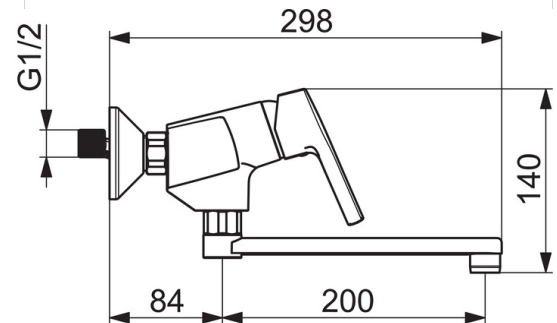

EAN: 4057304012136
static.hansa.com/56512103

- Küche
- Einhebelmischer
- Wandmontage
- Chrom
- Schwenkbarer Auslauf
- CASCADE® Strahlregler
- Hebel mit W+K-Kennzeichnung, Einhandbedienhebel/Griff
- Temperaturbegrenzer, Heißwassersperre einstellbar (im Lieferumfang enthalten), THERMO COOL: Mehr Sicherheit durch minimales Erwärmen des Armaturengehäuses
- Rückflussverhinderer, ø 3.5 classic Steuerpatrone mit keramischen Dichtscheiben zur Wassermengen- und Temperatureinstellung
- S-Anschlüsse
- Armaturenkörper aus zinkunbeständigem Messing (DZR)

Technische Daten

Durchflusseigenschaften

Durchfluss bei 3 bar **13.2 l/min**

Technische Eigenschaften

DN-Größe (Nennmaß) **DN15**
 Warmwasserversorgung **max. +80°C**
 Arbeitsdruck **0.5-10 bar**
 Anschlussgröße **G3/4**
 Installationsabstand **cc150 ± 15 mm**
 Projection **284 mm**
 Sicherungseinrichtung (EN1717) **AA**
 Werkstoff **Messing**

Vorschriften

EN Standard **EN 817**
 Geräuschklasse **I(ISO3822)**

Ersatzteile

SP56382203

	Name	Art.-Nr.
01	Hebel	59914712
02	Abdeckkappe, 33x3 mm	59912504
03	Temperaturanschlag	59912325
04	Gegenmutter, M40x1, SW30	59913210
05	Kartusche, 3,5 Classic	59913075
06	Rückflussverhinderer	59905714
N.I.	Auslauf, L=200	59914471
N.I.	Luftsprudler, M22x1 Ausgelaufen	59914469
N.I.	Auslauf, L=150	59914470