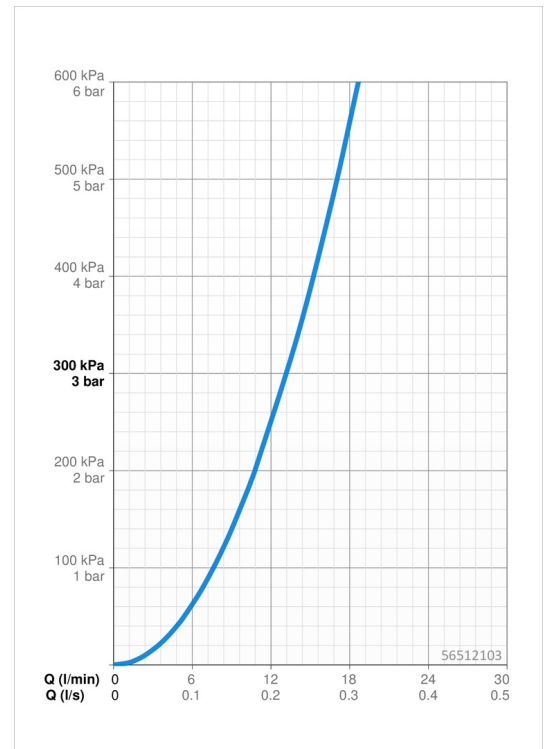

EAN: 4057304012136
static.hansa.com/56512103

- Küche
- Einhebelmischer
- Wandmontage
- Chrom
- Schwenkbarer Auslauf
- CASCADE® Strahlregler
- Hebel mit W+K-Kennzeichnung, Einhandbedienhebel/Griff
- Temperaturbegrenzer, Heißwassersperre einstellbar (im Lieferumfang enthalten), THERMO COOL: Mehr Sicherheit durch minimales Erwärmen des Armaturengehäuses
- Rückflussverhinderer, ø 3.5 classic Steuerpatrone mit keramischen Dichtscheiben zur Wassermengen- und Temperatureinstellung
- S-Anschlüsse
- Armaturenkörper aus zinkunbeständigem Messing (DZR)

Technische Daten

Durchflusseigenschaften

Durchfluss bei 3 bar **13.2 l/min**

Technische Eigenschaften

DN-Größe (Nennmaß) **DN15**
Warmwasserversorgung **max. +80°C**
Arbeitsdruck **0.5-10 bar**
Anschlussgröße **G3/4**
Installationsabstand **cc150 ± 15 mm**
Projection **284 mm**
Sicherungseinrichtung (EN1717) **AA**
Werkstoff **Messing**

Vorschriften

EN Standard **EN 817**
Geräuschklasse **I(ISO3822)**