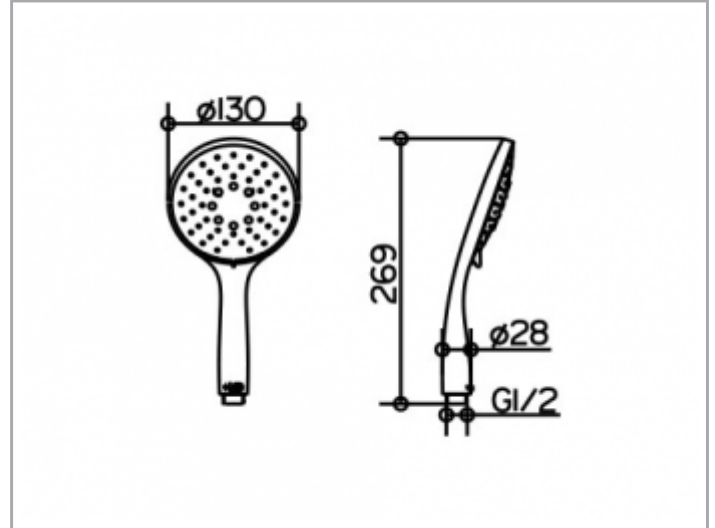

Edition 400
51580010300 Handbrause

PRODUKT

ZEICHNUNG

PRODUKTBESCHREIBUNG

mit Antikalk-System
3 Strahlarten: Normal-, Soft-, Massagestrahl
mit ECO AIR Funktion
Durchflussmenge 10 l/min.
auch für Durchlauferhitzer geeignet