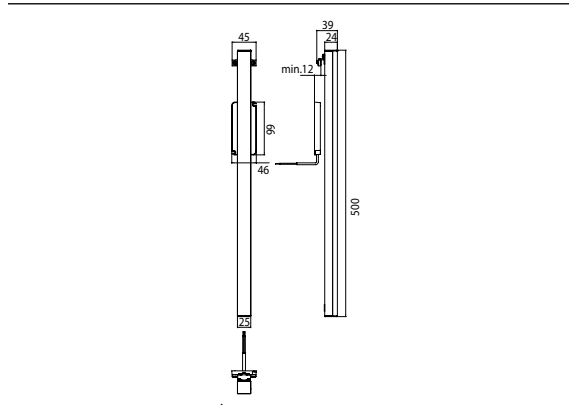

PRODUKTINFORMATION

LED-Spiegel-Klemmleuchte chrom

Art.-Nr.4492 001 04

senkrecht, 500 mm, (4.000 K)