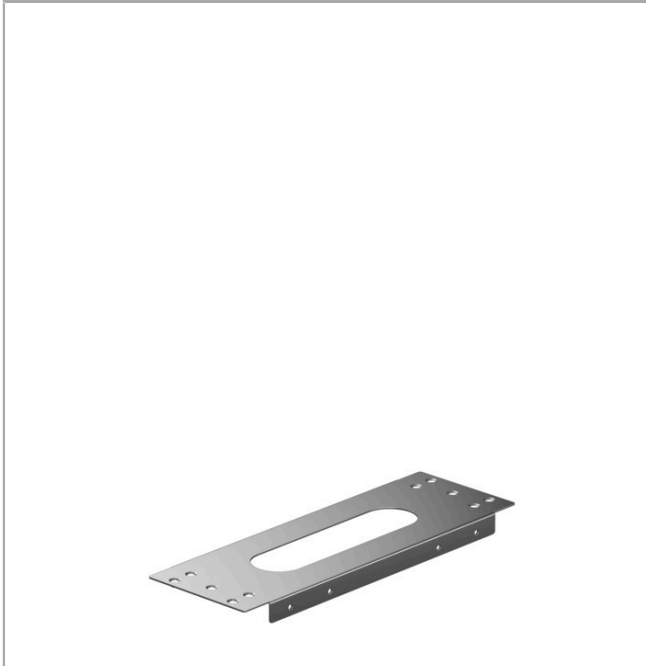

sBox

Montageplatte für Fliesenrandmontage

Oberflächen: **k.a.** Artikelnummer: **28016000**

Beschreibung

Merkmale

- Maß: 350 x 120 mm

Produktabbildung

Maßzeichnung