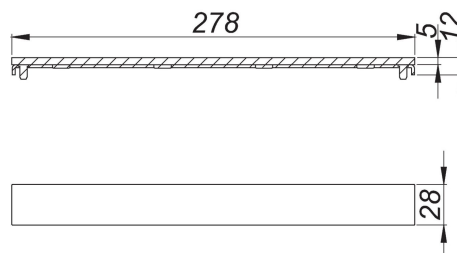

23. August 2021

Abdeckung CeraFloor/CeraFrame Individual Design messing matt

Artikel Nr. **537768**
GTIN/EAN: 4001636537768
Rabattgruppe: 11

Abdeckung zu Duschrinnen CeraFloor Individual und CeraFrame Individual, universell einsetzbares Edelstahl-Design, wird nicht befließt.

Material:
Edelstahl 1.4301, farbig PVD beschichtet messing matt

Bestellhinweis CeraFloor Individual:
Bitte Ablaufgehäuse CeraFlex, DallFlex oder Duschelement DallFlex Floor + Duschrinne CeraFloor Individual + Abdeckung CeraFloor/CeraFrame Individual bestellen!