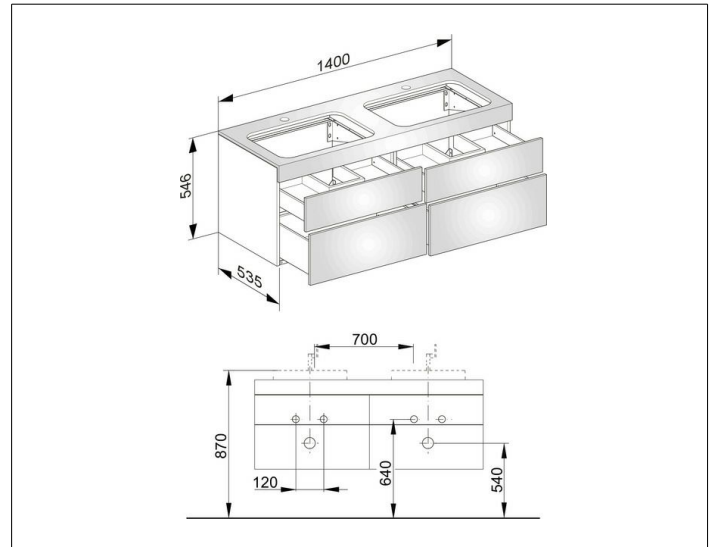

Edition 400

31575370100 Waschtischunterbau

PRODUKT

ZEICHNUNG

OBERFLÄCHE

trüffel/trüffel

ABMESSUNG

1400 x 546 x 535 mm