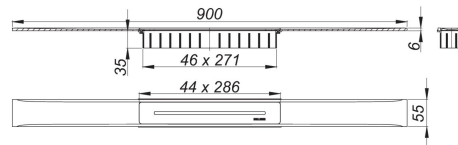

23. August 2021

DALLMER**Duschrinne CeraFloor Select rotgold matt, 900 mm**

Artikel Nr. **538321**
 GTIN/EAN: 4001636538321
 Rabattgruppe: 11

DIN 18534
 konform

zum Einbau mit Ablaufgehäusen CeraFlex, CeraFlex Plan, CeraFlex senkrecht, DallFlex, DallFlex Plan, DallFlex senkrecht und Duschelementen DallFlex Floor, DallFlex Floor Plan, DallFlex Wall, DallFlex Wall Plan.

Ablaufschiene mit mehrseitigem Präzisionsgefälle, flächenbündig in der Duschrinne installiert, geeignet für Bodenbeläge von 10 – 32 mm und Wandbeläge von 12 – 24 mm (inkl. Kleberbett), Länge millimetergenau anpassbar.

AUSFÜHRUNG

- Abdeckung
- Montagezubehör und Positionierhilfen
- Bauschutzabdeckung

MATERIAL

Edelstahl 1.4301, massiv 6 mm, Belastungsklasse K 3 (300 kg), farbig PVD beschichtet rotgold matt

Bestellhinweis CeraFloor Select: