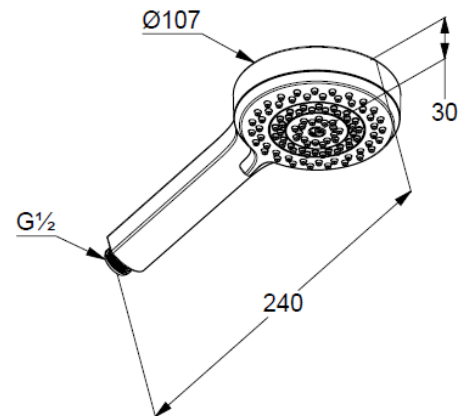

## Technische Daten/ Technical Data

KLUDI sDIVE  
Handbrause 3 S  
DN 15

Artikel- Nr.: 6883005-00

Oberfläche:  
05 chrom

Artikeltext  
Hersteller KLUDI GmbH & Co. KG  
Typ: KLUDI sDIVE  
Handbrause 3 S  
Artikel- Nr.: 6883005-00

Handbrause 3 S  
Durchflussmenge bei 3 bar 15 l/min.  
(mit Möglichkeit zur Begrenzung auf 9 l/ min.)  
mit 3 Strahlarten  
Body/Hair/Skin  
mit Kalkschnellreinigung  
Anschlussgewinde G $\frac{1}{2}$   
Siebdichtung

### Produktabbildung/ Product picture

### Maßzeichnung/ Dimensional drawing