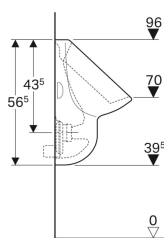

Geberit Urinal Aller, Zulauf von oben, Abgang nach hinten oder unten

Beispielbild

Verwendungszwecke

- Zum Betrieb mit automatischer, wassersparender Spülung
- Für AP-Urinalsteuerungen

Eigenschaften

- Wandhängend
- Mit Spülrand

Lieferumfang

- Urinalkeramik

Zusätzlich zu bestellen

- Geberit Befestigungsmaterial für Urinal

- Geruchsverschluss verdeckt
- Erfüllt Anforderungen nach EN 13407
- Sichtbare Befestigung

Technische Daten

Kleine Spülmenge Einstellbereich	1 l
Werkstoff	Sanitärkeramik

Art.-Nr.	Farbe / Oberfläche	B	H	T	Zulauf	Abgang	VE1
236600000	weiß	35 cm	56.5 cm	35 cm	oben	nach hinten oder nach unten	1 St.
236600600	weiß / KeraTect	35 cm	56.5 cm	35 cm	oben	nach hinten oder nach unten	1 St.