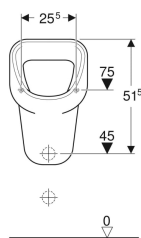

Geberit Urinal Aller, Zulauf von oben, Abgang nach hinten oder unten

Beispielbild

Verwendungszwecke

- Zum Betrieb mit automatischer, wassersparender Spülung
- Für AP-Urinalsteuerungen

Eigenschaften

- Wandhängend
- Mit Spülrand

Lieferumfang

- Urinalkeramik

Zusätzlich zu bestellen

- Geberit Befestigungsmaterial für Urinal

- Geruchsverschluss verdeckt
- Erfüllt Anforderungen nach EN 13407
- Sichtbare Befestigung

Technische Daten

Kleine Spülmenge Einstellbereich	1 l
Werkstoff	Sanitärkeramik

Art.-Nr.	Farbe / Oberfläche	B	H	T	Zulauf	Abgang	VE1
236600000	weiß	35 cm	56.5 cm	35 cm	oben	nach hinten oder nach unten	1 St.
236600600	weiß / KeraTect	35 cm	56.5 cm	35 cm	oben	nach hinten oder nach unten	1 St.