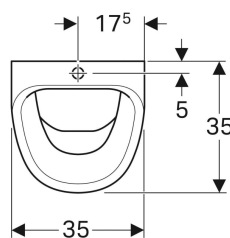

Geberit Urinal Aller, Zulauf von oben, Abgang nach hinten oder unten

Beispielbild

Verwendungszwecke

- Zum Betrieb mit automatischer, wassersparender Spülung
- Für AP-Urinalsteuerungen

Eigenschaften

- Wandhängend
- Mit Spülrand

Lieferumfang

- Urinalkeramik

Zusätzlich zu bestellen

- Geberit Befestigungsmaterial für Urinal

- Geruchsverschluss verdeckt
- Erfüllt Anforderungen nach EN 13407
- Sichtbare Befestigung

Technische Daten

Kleine Spülmenge Einstellbereich	1 l
Werkstoff	Sanitärkeramik

Art.-Nr.	Farbe / Oberfläche	B	H	T	Zulauf	Abgang	VE1
236600000	weiß	35 cm	56.5 cm	35 cm	oben	nach hinten oder nach unten	1 St.
236600600	weiß / KeraTect	35 cm	56.5 cm	35 cm	oben	nach hinten oder nach unten	1 St.