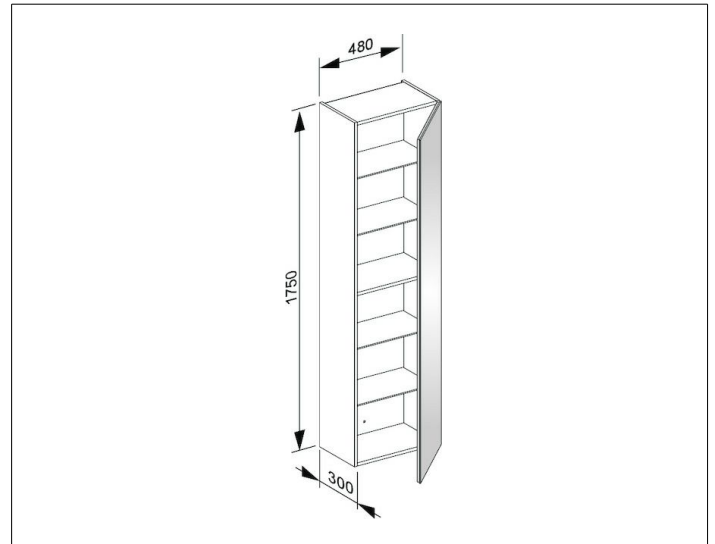

X-Line

33130180001 Hochschrank

PRODUKT

ZEICHNUNG

OBERFLÄCHE

cashmere/cashmere

ABMESSUNG

480 x 1750 x 300 mm