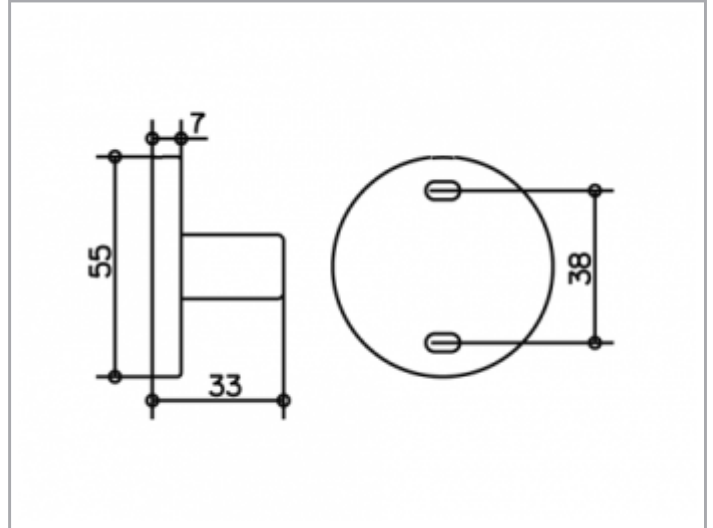

Plan  
14935170000 Wandbefestigung

PRODUKT

ZEICHNUNG

PRODUKTBESCHREIBUNG

mit Blende

OBERFLÄCHE

Aluminium silber-eloxiert (E6 EV1)/schwarzgrau (RAL 7021)

AUSSCHREIBUNGSTEXT

KEUCO PLAN Wandbefestigung 14935170000  
Aluminium silber-eloxiert (E6 EV1)/schwarzgrau  
(RAL 7021) mit Blende  
Durchmesser 55 mm  
für Brausevorhangstange 14930