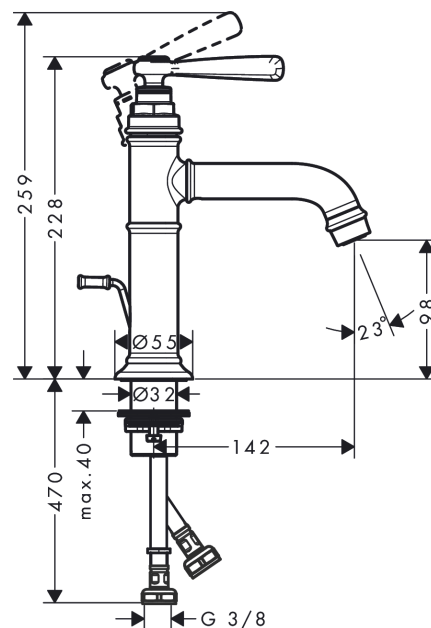

AXOR Montreux
Einhebel-Waschtischmischer 100 mit Hebelgriff und Zugstangen-Ablaufgarnitur
 Oberfläche: **Edelstahl Optic** Artikelnummer: **16515800**

Merkmale

- besteht aus: Einhebel-Waschtischmischer, Ablaufgarnitur
- ComfortZone 100
- Ausladung: 142 mm
- Auslaufhöhe: 98 mm
- Griffvariante: Hebelgriff
- Strahlart: Normalstrahl
- maximale Durchflussmenge bei 3 bar: 5 l/min
- Keramikmischsystem
- Temperaturbegrenzung einstellbar
- für Durchlauferhitzer geeignet
- Zugstangen-Ablaufgarnitur G 1/4
- Anschlussart: G 3/8 Anschlussschläuche
- Anschlussgröße: DN15
- EU-Taxonomie: max. 6 l/min - wesentlicher Beitrag (SC) möglich
- PA-IX 7279/IO

Technologie

Produktabbildung

Maßzeichnung

AXOR Montreux
Einhebel-Waschtismischer 100 mit Hebelgriff und Zugstangen-Ablaufgarnitur
 Oberfläche: **Edelstahl Optic** Artikelnummer: **16515800**

Durchflussdiagramm