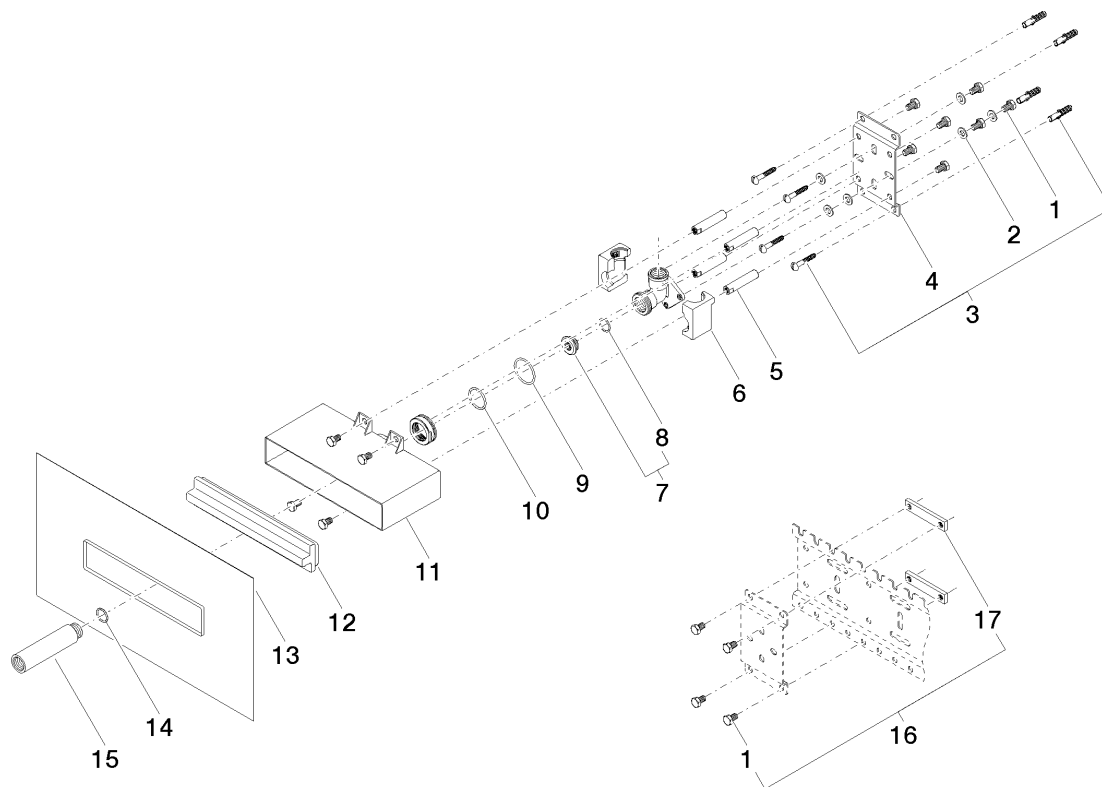

Explosionszeichnung

Bestellmenge

Nr.	Artikelnummer	Benennung	Verbaumenge
1	09303015290	Schraube	15
2	09301113990	Scheibe	6
3	0430310240190	Befestigungssatz	2
4	09172009490	Halter	1
5	09184013890	Huelse	1
6	091111103690	Zubehoer	1
7	0431200060090	Stopfen	1
8	09141005390	Dichtung	1
9	09141014990	Dichtung	1
10	09141011890	Dichtung	1
11	091111105390	Zubehoer	1
12	09110111690	Abdeckung	1
13	0414031260090	Dichtungssatz	1
14	09141001090	Dichtung	1
15	0924031691090	Adapter	1
16	0417201000090	Befestigungssatz	1
17	09172010090	Halter	2