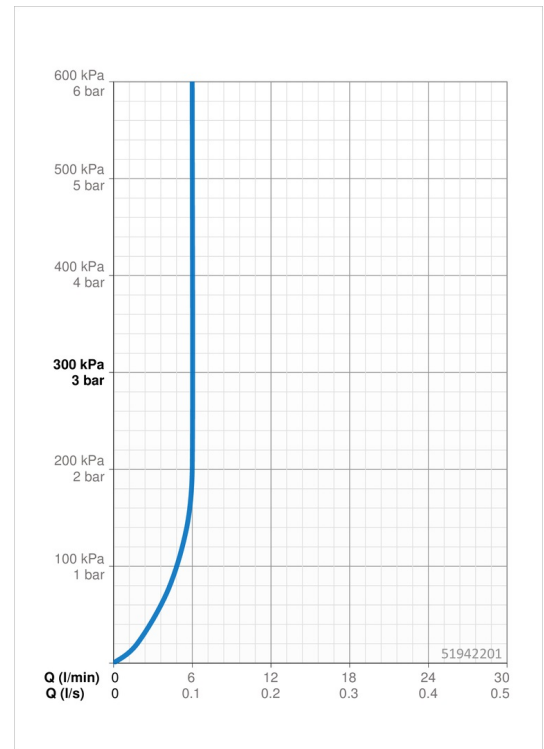

Zulassungen und Deklarationen

DVGW	CW-6514CR0161
UN38.3	UN38-3 Maxell 2CR5