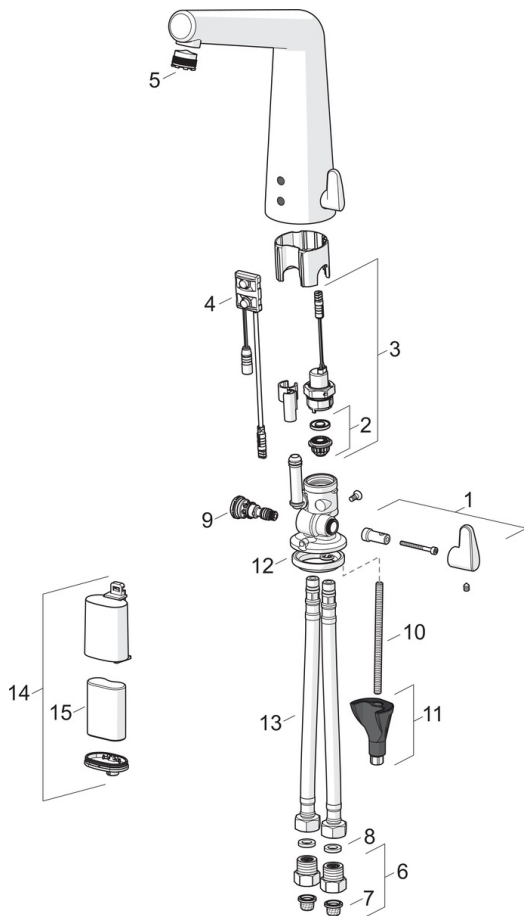

Ersatzteile

SP51942201

Name	Art.-Nr.
01 Temperatur-Wählgriff	59914568
02 Stützring Membrane Ausgelaufen	59914090
02 Membrane für Magnetventil	1006500V
03 Magnetventil	59914091
04 Sensor, 6/9/12 V Bluetooth	59914567
05 Luftsprudler und Schlüssel, M18.5x1	59914592
06 Stopfen Rückschlagventil	59914086
07 Schmutzfangsiebe	59914085
08 Dichtung, 8x14.3x2	59914087
09 Temperatureinstellsatz	59914089
10 Befestigungsschraube, M8x1, L=250	59914726
11 Befestigungsatz	59914475
12 Bodendichtung	59914591
13 Anschlußschlauch, L=500, G3/8-M10x1	59914594
14 Batteriegehäuse inkl. Batterie	59914154
15 Batterie, 2CR5 6 V	59911670
N.I Begrenzer	59914106