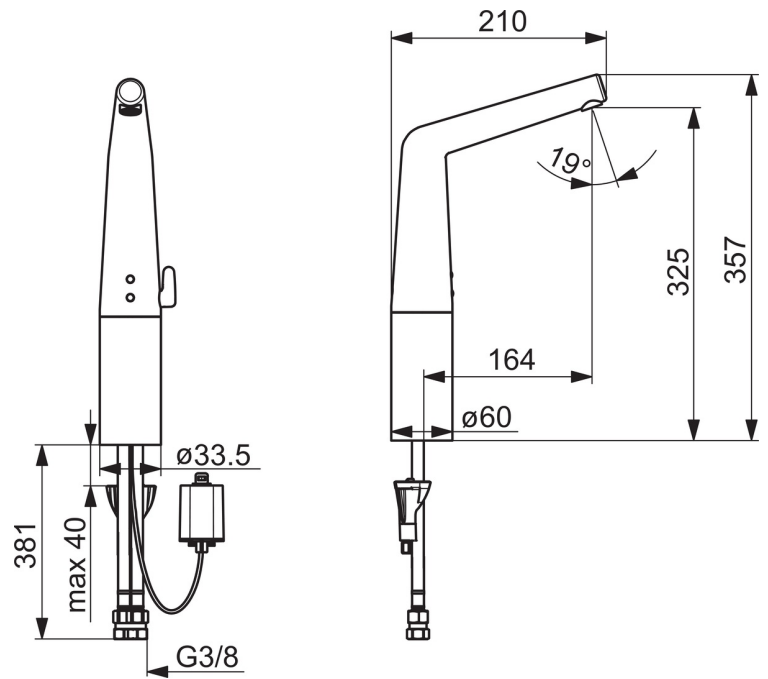

Ersatzteile

SP51942201

Name	Art.-Nr.
01 Temperatur-Wählgriff	59914568
02 Stützring Membrane Ausgelaufen	59914090
02 Membrane für Magnetventil	1006500V
03 Magnetventil	59914091
04 Sensor, 6/9/12 V Bluetooth	59914567
05 Luftsprudler und Schlüssel, M18.5x1	59914592
06 Stopfen Rückschlagventil	59914086
07 Schmutzfangsiebe	59914085
08 Dichtung, 8x14.3x2	59914087
09 Temperatureinstellsatz	59914089
10 Befestigungsschraube, M8x1, L=250	59914726
11 Befestigungsatz	59914475
12 Bodendichtung	59914591
13 Anschlußschlauch, L=500, G3/8-M10x1	59914594
14 Batteriegehäuse inkl. Batterie	59914154
15 Batterie, 2CR5 6 V	59911670
N.I Begrenzer	59914106