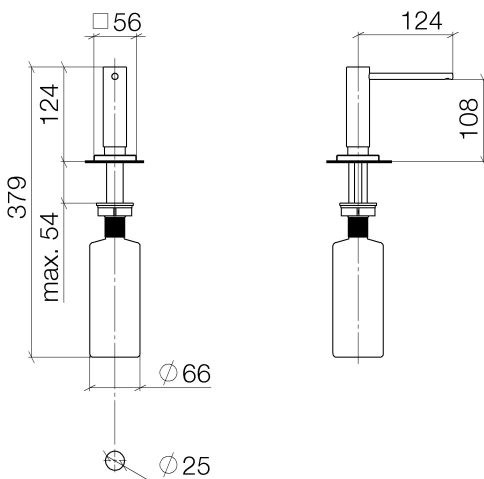

Küche - MEM

Spender mit Rosette - chrom

Artikelnummer: 82 439 970-00

- Ausladung 109 mm
- 500 ml Flaschenvolumen
- von oben befüllbar
- schwenkbarer Pumpenkopf
- Höhe 124 mm
- Bohrungsdurchmesser 25 mm
- Einzelrosette 55 x 55 mm

chrom

Maßzeichnung

Alle Angaben in mm / inch = mm x 0,0394

Küche - MEM

Spender mit Rosette - chrom

Artikelnummer: 82 439 970-00

Küche - MEM

Spender mit Rosette - chrom