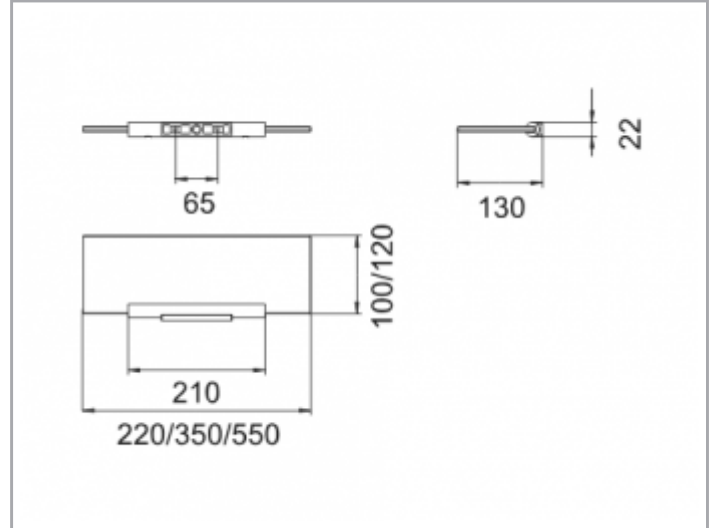

Plan
14910005200 Cristallinglas-Platte

PRODUKT

ZEICHNUNG

PRODUKTBESCHREIBUNG

lose, ohne Grünkante, Unterseite mattiert

ABMESSUNG

220 x 100 x 8 mm

AUSSCHREIBUNGSTEXT

KEUCO PLAN Glasplatte 14910005200
Hochwertige Echkristall-Glasplatte, "ohne Grünkante", Unterseite mattiert
passend zur Ablagekonsole, Artikel-Nr. 14910
Breite 220 mm, Tiefe 100 mm, Stärke 8 mm
Die maximale Ausladung inklusive Ablagekonsole beträgt 110 mm
Die Ablagekonsole ist separat zu bestellen!