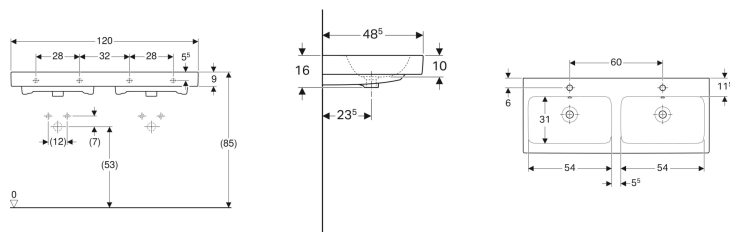

Geberit iCon Doppelwaschtisch

Beispielbild

Eigenschaften

- Unterbaufähig

Technische Daten

Werkstoff

Sanitärkeramik

Art.-Nr.	Farbe / Oberfläche	Hahnloch	Überlauf	B	H	T	VE1
500.455.01.1	weiß	mittig	sichtbar	120 cm	16 cm	48.5 cm	
124120000	weiß	mittig	sichtbar	120 cm	16 cm	48.5 cm	1 St.
124120600	weiß / KeraTect	mittig	sichtbar	120 cm	16 cm	48.5 cm	1 St.
00147910000	weiß	ohne	sichtbar	120 cm	16 cm	48.5 cm	