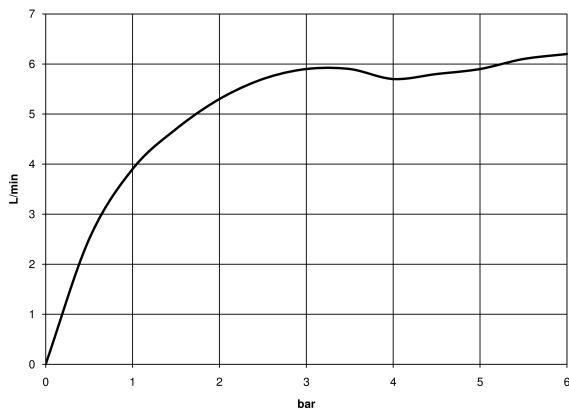

Bidet - Meta

Bidet-Einhandbatterie mit Ablaufgarnitur - chrom

Artikelnummer: 33 600 660-00

Durchflussdiagramm

Weitere Oberflächenvarianten

33 600 660-06

33 600 660-33

Weitere Oberflächen auf Anfrage (x-tra Service)