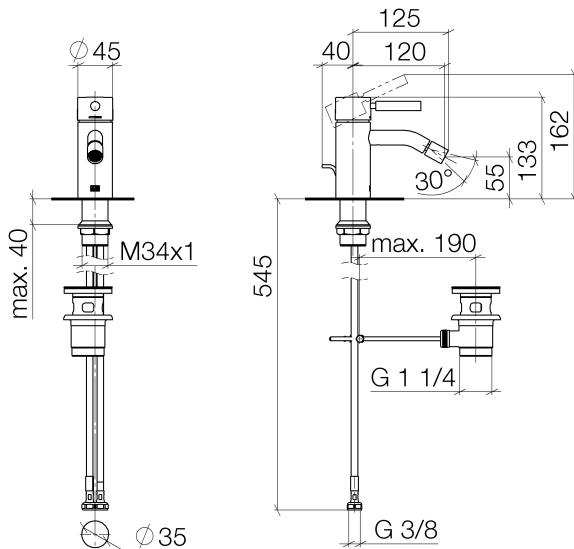

**Bidet - Meta**

Bidet-Einhandbatterie mit Ablaufgarnitur - chrom

Artikelnummer: 33 600 660-00

- Ausladung 125 mm
- Kugelgelenk 15° schwenkbar (in jede Richtung)
- runder luftangereicherter Strahl
- Armaturenhöhe 133 mm
- Höhe bis Luftsprudler 55 mm
- Bohrungsdurchmesser 35 mm
- Durchfluss max. 5,7 l/min

chrom

**Maßzeichnung**

Alle Angaben in mm / inch = mm x 0,0394

## Bidet - Meta

Bidet-Einhandbatterie mit Ablaufgarnitur - chrom

Artikelnummer: 33 600 660-00