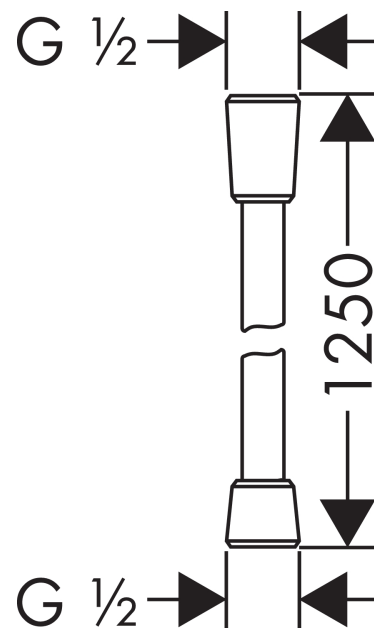

Brauseschlauch 1,25 m

Oberflächen: **Chrom** Artikelnummer: **28622000**

Beschreibung

Merkmale

- hochwertiger Kunststoffschlauch in Metalloptik
- reinigungsfreundliche Kunststoffhülle
- Schlauchlänge: 1,25 m
- brauseseitiger Drehwirbel gegen lästiges Verdrehen des Brauseschlauches
- knickgeschützt
- DVGW DW-6518CQ0363
- ACS 18 ACC LY 537, valide jusqu'au 17.10.2023
- ACS 18 ACC NY 083, valide jusqu'au 26.05.2023
- NF_375-M1-19-3
- WRAS 1410066
- WRAS 1410066
- Kiwa K13366_Shower hoses
- Kiwa K13366_Shower hoses

Zertifikate

kiwa

Produktabbildung

Maßzeichnung

Brauseschlauch 1,25 m

Oberflächen: **Chrom** Artikelnummer: **28622000**

Explosionszeichnung

Baujahr: >10/17

Brauseschlauch 1,25 mOberflächen: **Chrom** Artikelnummer: **28622000****Ersatzteilliste**

Baujahr: >10/17

Pos.	Beschreibung	Artikelnummer	PG	VE
1	Dichtung	98058000	0	1