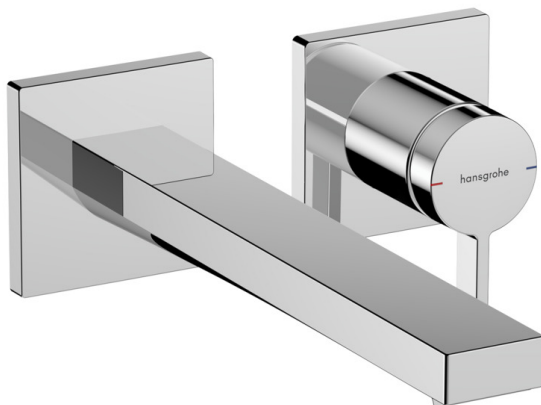

Tecturis E

Einhebel-Waschtischmischer Unterputz für Wandmontage EcoSmart+ mit Auslauf 22,5 cm

Oberfläche: **Chrom** Artikelnummer: **73051000**

Beschreibung

Merkmale

- besteht aus: Einhebel-Waschtischmischer Unterputz für Wandmontage, Ablaufgarnitur
- Ausladung: 225 mm
- Griffvariante: Hebelgriff
- Strahlart: WaterfallStream
- maximale Durchflussmenge bei 3 bar: 4 l/min
- Keramikmischsystem
- Temperaturbegrenzung einstellbar
- für Durchlauferhitzer geeignet
- unverschleißbare Ablaufgarnitur
- Material Ablaufventil: Metall
- Anschlussart: Grundkörper
- Anschlussgröße: DN15
- Griff rechts oder links positionierbar, abhängig von der Installation des Grundkörpers
- EU-Taxonomie: max. 6 l/min - wesentlicher Beitrag (SC) möglich
- PA-IX 38579/IO

Technologie

Designpreise

Produktabbildung

Maßzeichnung

Tecturis E

Einhebel-Waschtischmischer Unterputz für Wandmontage EcoSmart+ mit Auslauf 22,5 cm

Oberfläche: **Chrom** Artikelnummer: **73051000**

Durchflussdiagramm