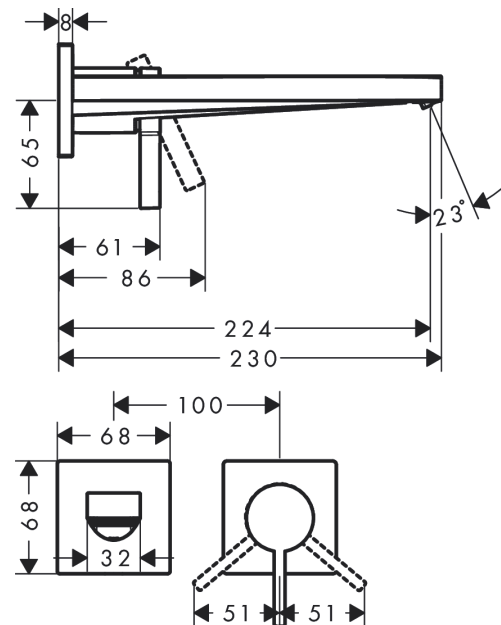

Tecturis E

Einhebel-Waschtischmischer Unterputz für Wandmontage EcoSmart+ mit Auslauf 22,5 cm

Oberfläche: **Chrom** Artikelnummer: **73051000**

Beschreibung

Merkmale

- besteht aus: Einhebel-Waschtischmischer Unterputz für Wandmontage, Ablaufgarnitur
- Ausladung: 225 mm
- Griffvariante: Hebelgriff
- Strahlart: WaterfallStream
- maximale Durchflussmenge bei 3 bar: 4 l/min
- Keramikmischsystem
- Temperaturbegrenzung einstellbar
- für Durchlauferhitzer geeignet
- unverschleißbare Ablaufgarnitur
- Material Ablaufventil: Metall
- Anschlussart: Grundkörper
- Anschlussgröße: DN15
- Griff rechts oder links positionierbar, abhängig von der Installation des Grundkörpers
- EU-Taxonomie: max. 6 l/min - wesentlicher Beitrag (SC) möglich
- PA-IX 38579/IO

Technologie

Designpreise

Produktabbildung

Maßzeichnung

Tecturis E

Einhebel-Waschtischmischer Unterputz für Wandmontage EcoSmart+ mit Auslauf 22,5 cm

Oberfläche: **Chrom** Artikelnummer: **73051000**

Durchflussdiagramm