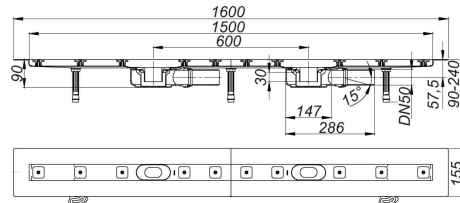

23. August 2021

DALLMER**Duschrinne CeraLine Plan F Duo 1500 mm, DN 50**

Artikel Nr. **524522**
 GTIN/EAN: 4001636524522
 Rabattgruppe: 8

DIN 18534
 konform

für die Montage in der Fläche
 mit zwei Ablaufgehäusen, Ablaufstutzen DN 50 seitlich, mit Kugelgelenk, verstellbar von
 0 – 15 Grad

Ausführung:

- schallentkoppelnde Montagefüße zur Höheneinstellung
- besandeter Flansch zum sicheren Anschluss an Verbund- und Bahnenabdichtungen gemäß DIN 18534
- Geruchs- und Reinigungsverschluss, Sperrwasserhöhe 30 mm
- höhenverstellbare Justierschrauben
- Bauschutz
- Fliesenanschlag
- Rahmenklemmstück

Material:

Rinnenkörper Edelstahl 1.4301, Ablaufkörper Polypropylen, hochschlagfest

Mögliche Sonderausführungen für Duschrinnen CeraLine Plan F Duo: Zwischenlängen bis 2000 mm. Bitte anfragen!

Ablaufleistung nach DIN EN 1253
 (bei 20 mm Anstauhöhe)

	Norm	DALLMER
DN 50	0,8 l/s	1,2 l/s