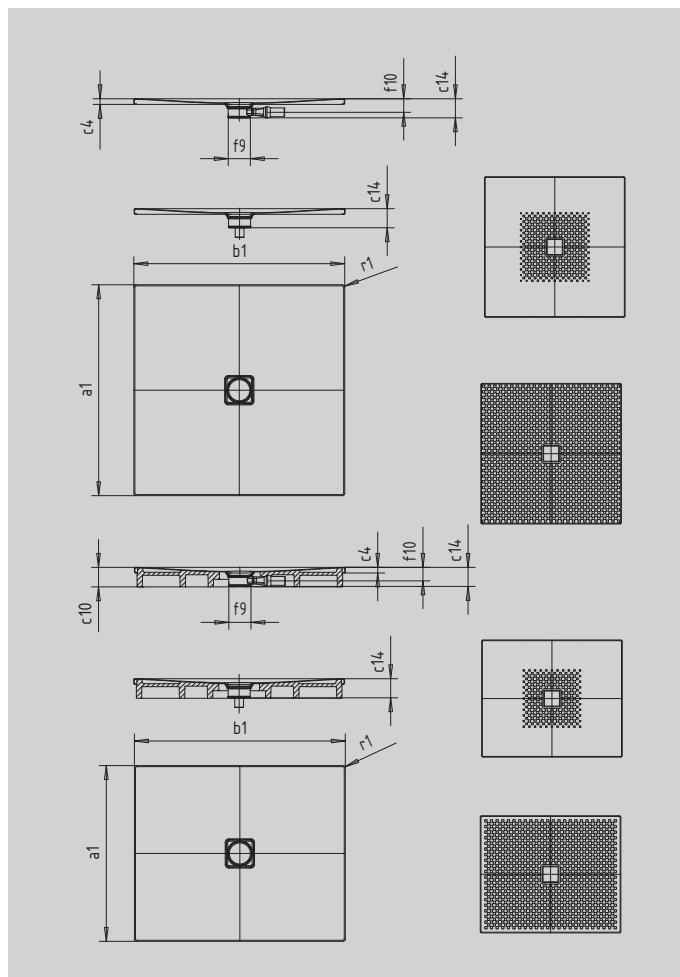

CONOFLAT

- klares, puristisches Design
- höchster Standkomfort durch flachen, emaillierten Ablaufdeckel, der bündig in die Durchfläche eingelassen ist
- absolut bodengleich einbaubar
- die ideale Ergänzung zur CONODUO-Badewanne und dem CONO Waschtisch
- designed by Sottsass Associati
- aus KALDEWEI Stahl-Emaille

Abbildung ähnlich

SECURE⁺

Modell		867
Äußere Länge	a_1	1000 mm
Äußere Breite	b_1	1800 mm
Tiefe Innen	c_1	23 mm
Randhöhe	c_4	32 mm
Höhe mit Wannenträger extraflach	c_{16}	49 mm
Durchmesser Ablaufloch	f_9	Ø 120 mm
Anschlusshöhe Siphon	f_{10}	76 mm
Äußerer Radius	r_1	12 mm
Nettogewicht		45 kg
Antislip		588 x 588 mm
Vollantislip		932 x 1748 mm
SECURE PLUS		Vollflächig