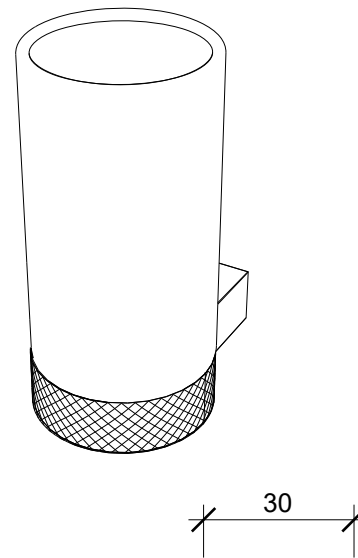

Frontansicht
front view

Seitenansicht
side view

CLUB WMG kristall klar

Zahnbürstenhalter und
-becher
Toothbrush holder and
tumbler

Alle Angaben sind ohne Gewähr.
Maß und Modelländerungen
vorbehalten.
All information without
engagement. Measurement
and changes conditionally.