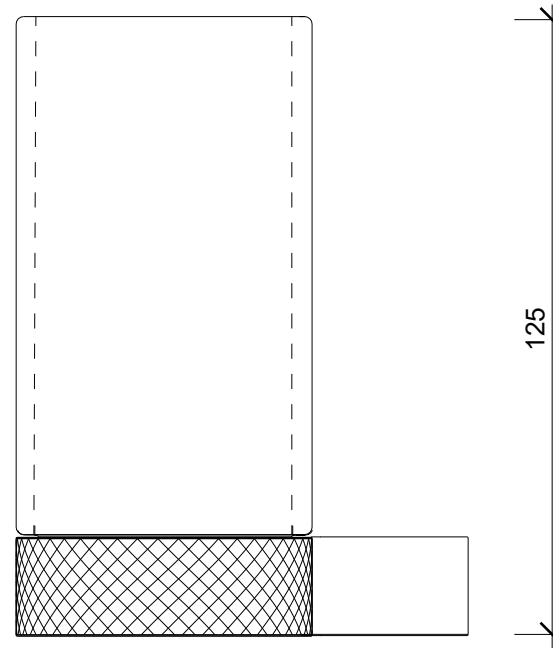

Frontansicht
front view

Seitenansicht
side view

CLUB WMG kristall klar

Zahnbürstenhalter und
-becher
Toothbrush holder and
tumbler

Alle Angaben sind ohne Gewähr.
Maß und Modelländerungen
vorbehalten.
All information without
engagement. Measurement
and changes conditionally.