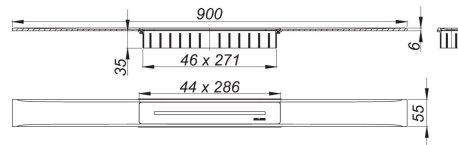

23. August 2021

Duschrinne CeraFloor Select Edelstahl poliert, 900 mm

Artikel Nr. **538123**
GTIN/EAN: 4001636538123
Rabattgruppe: 11

zum Einbau mit Ablaufgehäusen CeraFlex, CeraFlex Plan, CeraFlex senkrecht, DallFlex, DallFlex Plan, DallFlex senkrecht und Duschelementen DallFlex Floor, DallFlex Floor Plan, DallFlex Wall, DallFlex Wall Plan.

Ablaufschiene mit mehrseitigem Präzisionsgefälle, flächenbündig in der Duschfläche installiert, geeignet für Bodenbeläge von 10 – 32 mm und Wandbeläge von 12 – 24 mm (inkl. Kleberbett), Länge millimetergenau anpassbar.