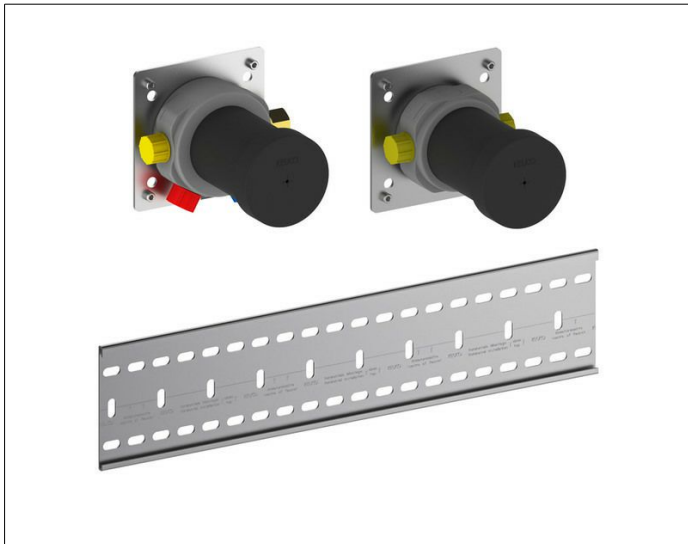

Armaturenzubehör

59951002170 Grundkörper Set für Einhebelmischer Set für 2 Verbraucher

PRODUKT

ZEICHNUNG

PRODUKTBESCHREIBUNG

Grundkörper für Wandeinbau,
Einbautiefe 80 - 110 mm

ABMESSUNG

2-Wege mit Schlauchanschluss