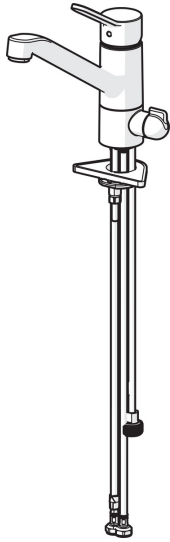

Ersatzteile