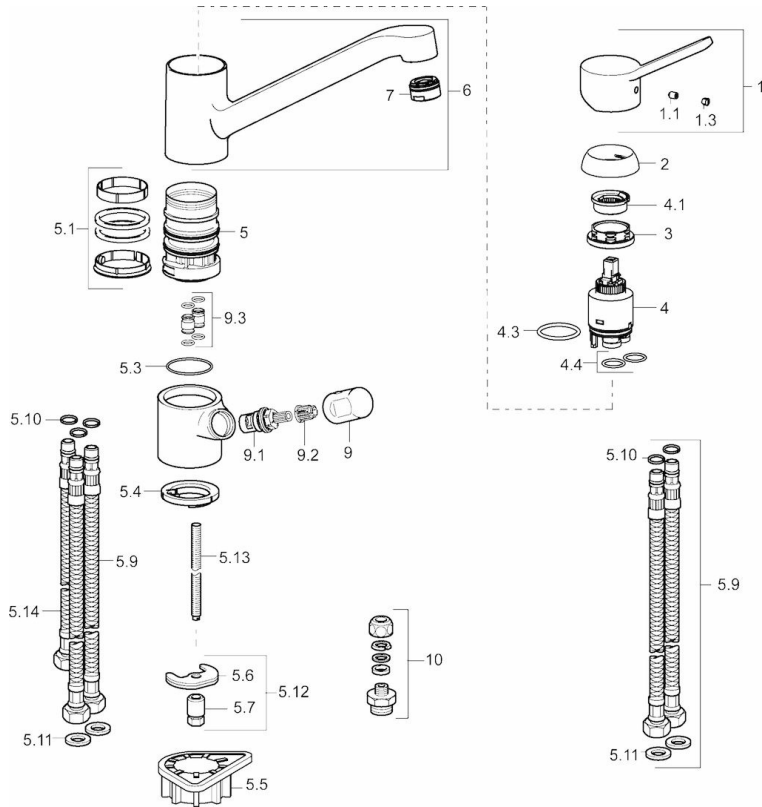

### Technische Eigenschaften

DN-Größe (Nennmaß)	<b>DN15</b>
Warmwasserversorgung	<b>max. +70°C</b>
Arbeitsdruck	<b>0.5-10 bar</b>
Anschlussgröße	<b>G3/8</b>
Projection	<b>210 mm</b>
Sicherungseinrichtung (EN1717)	<b>AA</b>
Werkstoff	<b>Messing</b>

### SP49502203

	Name	Art.-Nr.
1	Hebel	59913972
1.1	Schraube, M5x8, SW2.5	59904755
1.3	Dekorkappe Grau	59912112
2	Abdeckkappe, 33x3 mm	59912504
3	Gegenmutter, M37x1, AF30	59912111
4	Kartusche, 3,5 Eco	59912324
4	Kartusche, 3,5 Classic	59913075
4.1	Temperaturanschlag	59912325
4.3	O-Ring, d 28.24x2.62	59912590
4.4	O-Ring, d 10.10x1.60	59905072
5.1	Dichtungsset Ausgelaufen	59913968
5.1	Dichtungsset	1001264V
5.3	O-Ring, d 34x1.5	59913975
5.4	Bodendichtung	59914591
5.5	PVC-Befestigungsplatte	59910008
5.6	Befestigungsplatte	59904765
5.7	Schraube, M8x1, SW13	59904766
5.9	Anschlußschlauch, L=550, G3/8-M8x1	59913969
5.10	O-Ring, 6x1.4	59913266
5.11	Dichtung, 9.5x14.4x2	59912551
5.12	Befestigungsatz	59910749
5.13	Befestigungsschraube, M8x1, L=140	59912474
5.14	Schlauch, M8x1, G3/8, L=370 Ausgelaufen	59913974
6	Auslauf	59913971
7	Luftsprudler, M24x1 (2011-)	59913739
9	Griff	59913977
9.1	Oberteil, G3/8	59913260
9.2	Adapter Weiss	59910235
9.3	Anschlussrohr	59913976
10	Verbindungsniessel, G3/4xG3/8	59910940
N.I.	Schlüssel, SW30/34	59912108
N.I.	Dichtungsset Ausgelaufen	59914043

### SP49502203(2020)

	Name	Art.-Nr.
01	Hebel	59913972
02	Abdeckkappe, 33x3 mm	59912504
03	Spann-Mutter, M37x1, SW30	1005680V
04	Kartusche, 3,5 Classic	59913075
05	Luftsprudler, M24x1 STD HC A	59902366
06	DichtungsKit	1001264V
07	Begrenzer für Schwenkauslauf, 120°	59914489
08	Oberteil, G1/2	59914433
09	Griff für Wasch-/Spülmaschinenventil	59914715
10	Befestigungsschraube, M8x1, L=140	59912474
11	Befestigungssatz	59910749
12	PVC-Befestigungsplatte	59910008