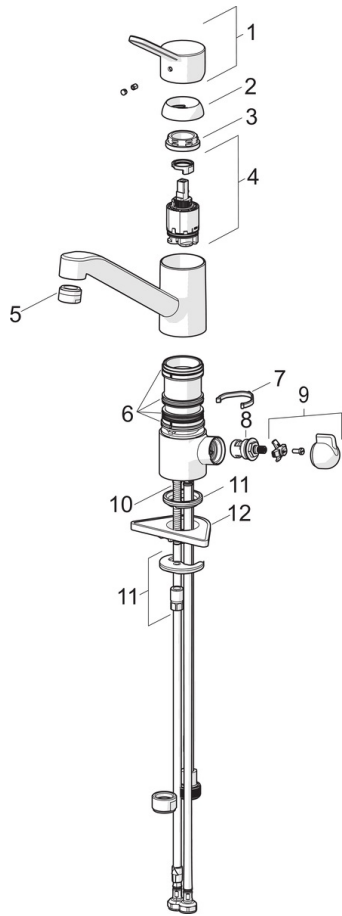

### Technische Eigenschaften

DN-Größe (Nennmaß)	<b>DN15</b>
Warmwasserversorgung	<b>max. +70°C</b>
Arbeitsdruck	<b>0.5-10 bar</b>
Anschlussgröße	<b>G3/8</b>
Projection	<b>210 mm</b>
Sicherungseinrichtung (EN1717)	<b>AA</b>
Werkstoff	<b>Messing</b>

### SP49502203

	Name	Art.-Nr.
1	Hebel	59913972
1.1	Schraube, M5x8, SW2.5	59904755
1.3	Dekorkappe Grau	59912112
2	Abdeckkappe, 33x3 mm	59912504
3	Gegenmutter, M37x1, AF30	59912111
4	Kartusche, 3,5 Eco	59912324
4	Kartusche, 3,5 Classic	59913075
4.1	Temperaturanschlag	59912325
4.3	O-Ring, d 28.24x2.62	59912590
4.4	O-Ring, d 10.10x1.60	59905072
5.1	Dichtungsset Ausgelaufen	59913968
5.1	Dichtungsset	1001264V
5.3	O-Ring, d 34x1.5	59913975
5.4	Bodendichtung	59914591
5.5	PVC-Befestigungsplatte	59910008
5.6	Befestigungsplatte	59904765
5.7	Schraube, M8x1, SW13	59904766
5.9	Anschlußschlauch, L=550, G3/8-M8x1	59913969
5.10	O-Ring, 6x1.4	59913266
5.11	Dichtung, 9.5x14.4x2	59912551
5.12	Befestigungsatz	59910749
5.13	Befestigungsschraube, M8x1, L=140	59912474
5.14	Schlauch, M8x1, G3/8, L=370 Ausgelaufen	59913974
6	Auslauf	59913971
7	Luftsprudler, M24x1 (2011-)	59913739
9	Griff	59913977
9.1	Oberteil, G3/8	59913260
9.2	Adapter Weiss	59910235
9.3	Anschlussrohr	59913976
10	Verbindungsniessel, G3/4xG3/8	59910940
N.I.	Schlüssel, SW30/34	59912108
N.I.	Dichtungsset Ausgelaufen	59914043

### SP49502203(2020)

	Name	Art.-Nr.
01	Hebel	59913972
02	Abdeckkappe, 33x3 mm	59912504
03	Spann-Mutter, M37x1, SW30	1005680V
04	Kartusche, 3,5 Classic	59913075
05	Luftsprudler, M24x1 STD HC A	59902366
06	DichtungsKit	1001264V
07	Begrenzer für Schwenkauslauf, 120°	59914489
08	Oberteil, G1/2	59914433
09	Griff für Wasch-/Spülmaschinenventil	59914715
10	Befestigungsschraube, M8x1, L=140	59912474
11	Befestigungssatz	59910749
12	PVC-Befestigungsplatte	59910008