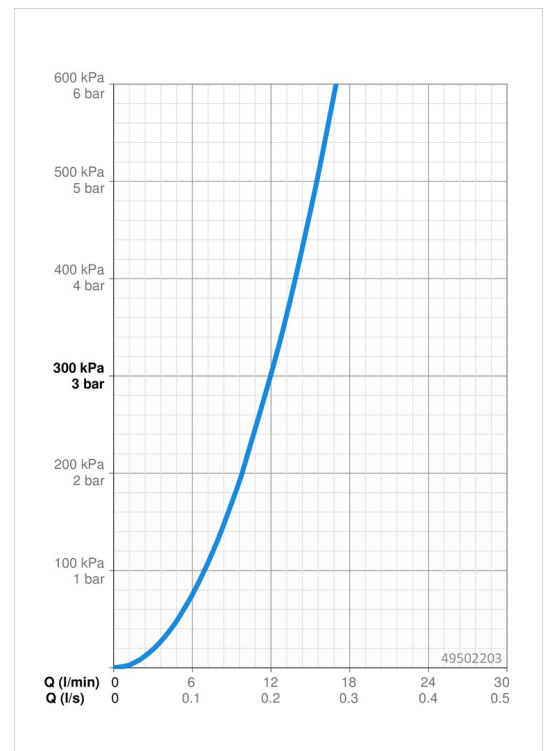

EAN: 4015474261082
static.hansa.com/49502203

- Küche
- Einhebelmischer, Spülmaschinenventil
- Standmontage
- Chrom
- Schwenkbarer Auslauf
- CASCADE® Strahlregler
- Geräteabsperrentil, mechanisch
- Hebel mit W+K-Kennzeichnung, Einhandbedienhebel/Griff
- Temperaturbegrenzer, Heißwassersperre einstellbar (im Lieferumfang enthalten)
- ϕ 3.5 classic Steuerpatrone mit keramischen Dichtscheiben zur Wassermengen- und Temperatureinstellung
- Anschluss über flexible Druckschläuche
- Armaturenkörper aus entzinkungsbeständigem Messing (DZR), Rapid-Montagesystem

Technische Daten

Durchflusseigenschaften

Durchfluss bei 3 bar	12.0 l/min
Druckverlust bei einem Durchfluss von 0,2 l/s	3 bar

Technische Eigenschaften

DN-Größe (Nennmaß)	DN15
Warmwasserversorgung	max. +70°C
Arbeitsdruck	0.5-10 bar
Anschlussgröße	G3/8
Projection	210 mm
Sicherungseinrichtung (EN1717)	AA
Werkstoff	Messing

Vorschriften

EN Standard	EN 817
Geräuschklasse	I (ISO 3822)