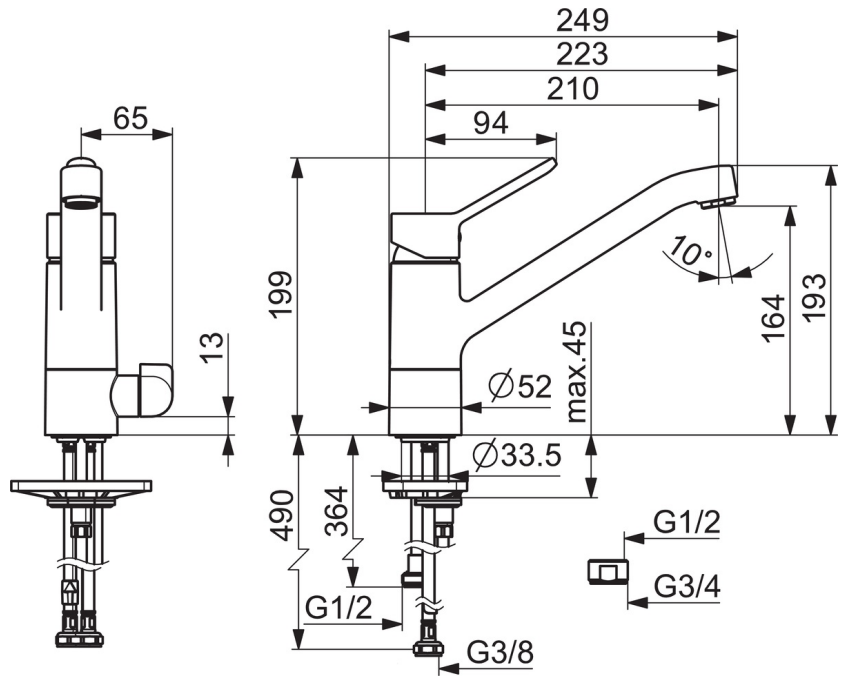

Ersatzteile