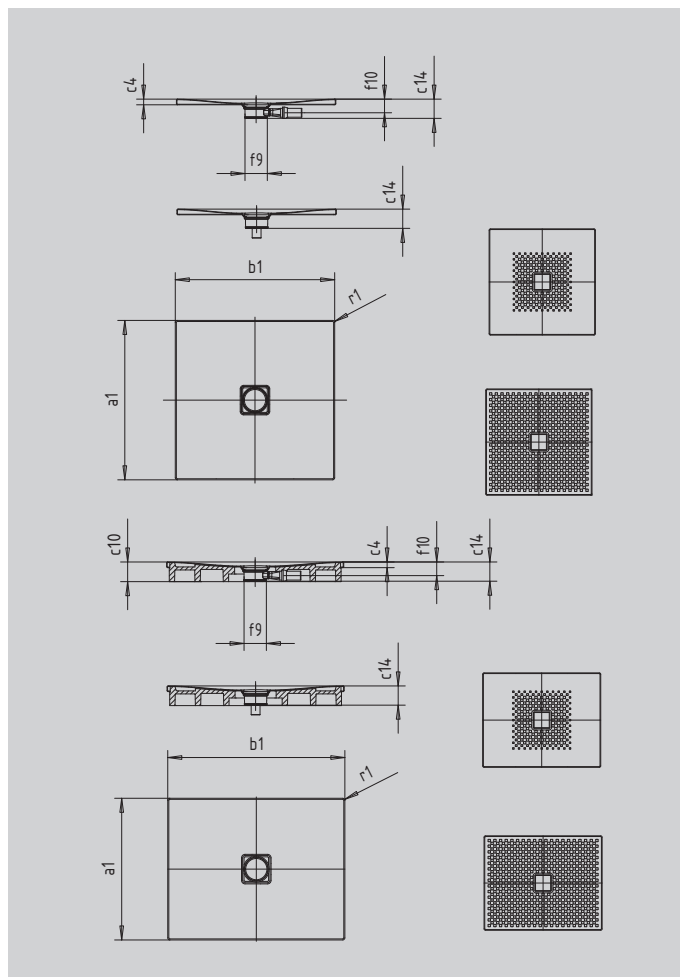

CONOFLAT

- klares, puristisches Design
- höchster Standkomfort durch flachen, emaillierten Ablaufdeckel, der bündig in die Duschfläche eingelassen ist
- absolut bodengleich einbaubar
- die ideale Ergänzung zur CONODUO-Badewanne und dem CONO Waschtisch
- designed by Sottsass Associati
- aus KALDEWEI Stahl-Emaile

Abbildung ähnlich

SECURE⁺

Modell		783
Äußere Länge	a_1	900 mm
Äußere Breite	b_1	900 mm
Tiefe Innen	c_1	23 mm
Randhöhe	c_4	32 mm
Höhe mit Wannenträger	c_{10}	110 mm
Höhe mit Wannenträger extraflach	c_{16}	49 mm
Durchmesser Ablaufloch	f_9	Ø 120 mm
Anschlusshöhe Siphon	f_{10}	76 mm
Äußerer Radius	r_1	12 mm
Nettogewicht		22 kg
Antislip		492 x 492 mm
Vollantislip		836 x 836 mm
SECURE PLUS		Vollflächig