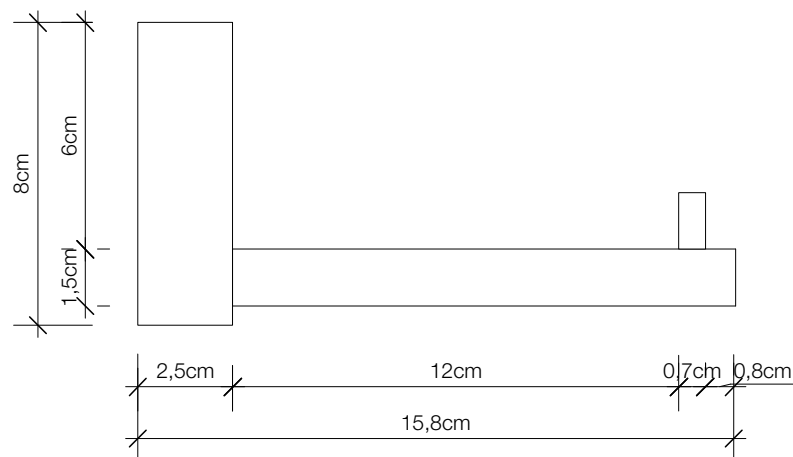

Rückansicht Montagestück
back view for installation

CO TPH1 C

M 1 : 2

Toilettenpapier-
halter Einfach
Toilet paper holder simple

Chrom / Gold / Nickel
sat. / Nickel pol. /
schwarz matt / weiß
matt
*chrome / gold / nickel sat. /
nickel pol. / black flat / white
flat*

15,8 cm . 8 cm . 8 cm

Draufsicht
top view

Seitenansicht
side view

Alle Angaben ohne Gewähr. Maß
und
Modelländerungen vorbehalten.
*All information without engagement.
Measurement and changes conditionally.*