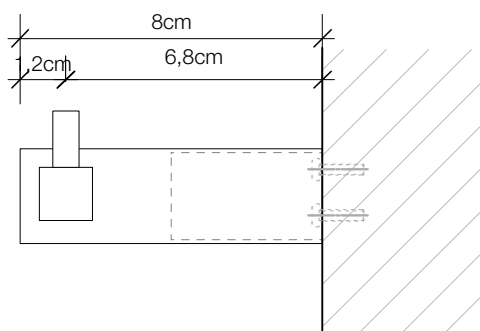

Rückansicht Montagestück
back view for installation

CO TPH1 C

M 1 : 2

Toilettenpapier-
halter Einfach
Toilet paper holder simple

Chrom / Gold / Nickel
sat. / Nickel pol. /
schwarz matt / weiß
matt
*chrome / gold / nickel sat. /
nickel pol. / black flat / white
flat*

15,8 cm . 8 cm . 8 cm

Draufsicht
top view

Seitenansicht
side view

Alle Angaben ohne Gewähr. Maß
und
Modelländerungen vorbehalten.
*All information without engagement.
Measurement and changes conditionally.*