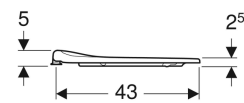

Geberit iCon WC-Sitzring barrierefrei, Befestigung von oben

Beispielbild

Eigenschaften

- Barrierefrei
- Mit Scharnierwelle

Technische Daten

Werkstoff	Duroplast
Befestigungsabstand	15.5 cm

Lieferumfang

- WC-Sitzring

Art.-Nr.	Farbe / Oberfläche	Absenkautomatik	Befestigung	Scharnierwerkstoff	VE1	
501.875.00.1	weiß / Kunststoff	nein	von oben	Edelstahl	1 St.	Neu