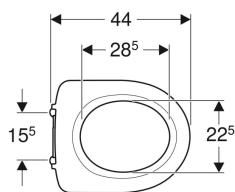

Geberit iCon WC-Sitzring barrierefrei, Befestigung von oben

Beispielbild

Eigenschaften

- Barrierefrei
- Mit Scharnierwelle

Technische Daten

Werkstoff	Duroplast
Befestigungsabstand	15.5 cm

Lieferumfang

- WC-Sitzring

Art.-Nr.	Farbe / Oberfläche	Absenkautomatik	Befestigung	Scharnierwerkstoff	VE1	
501.875.00.1	weiß / Kunststoff	nein	von oben	Edelstahl	1 St.	Neu