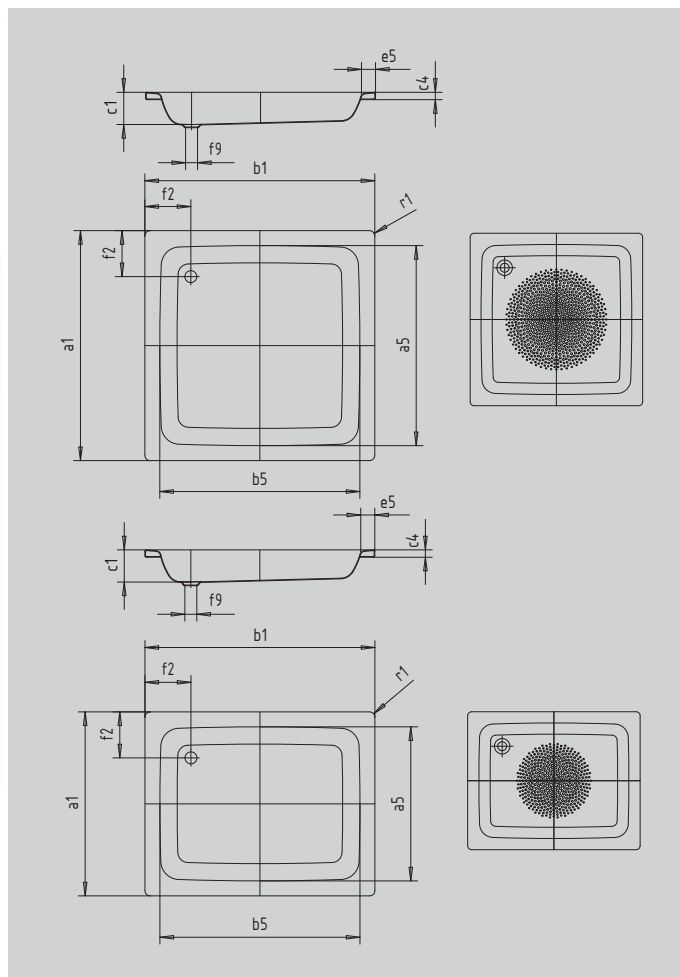

SANIDUSCH

- ein Klassiker unter den Duschwannen
- modernes, klares Design
- in rechteckiger oder quadratischer Ausführung erhältlich
- aus KALDEWEI Stahl-Emaile

Abbildung ähnlich

Modell			550
Äußere Länge	a_1		800 mm
Innere Länge	a_5		670 mm
Äußere Breite	b_1		1000 mm
Innere Breite	b_5		870 mm
Tiefe Innen	c_1		140 mm
Randhöhe	c_4		32 mm
Höhe mit Wannenträger extraflach	c_{16}		49 mm
Randbreite	e_5		65 mm
Abstand Wannenrand bis Mitte Ablaufloch	f_2		200 mm
Durchmesser Ablaufloch	f_9		Ø 52 mm
Äußerer Radius	r_1		12 mm
Nettogewicht			24 kg
			1 kg
Antislip Durchmesser			Ø 435 mm